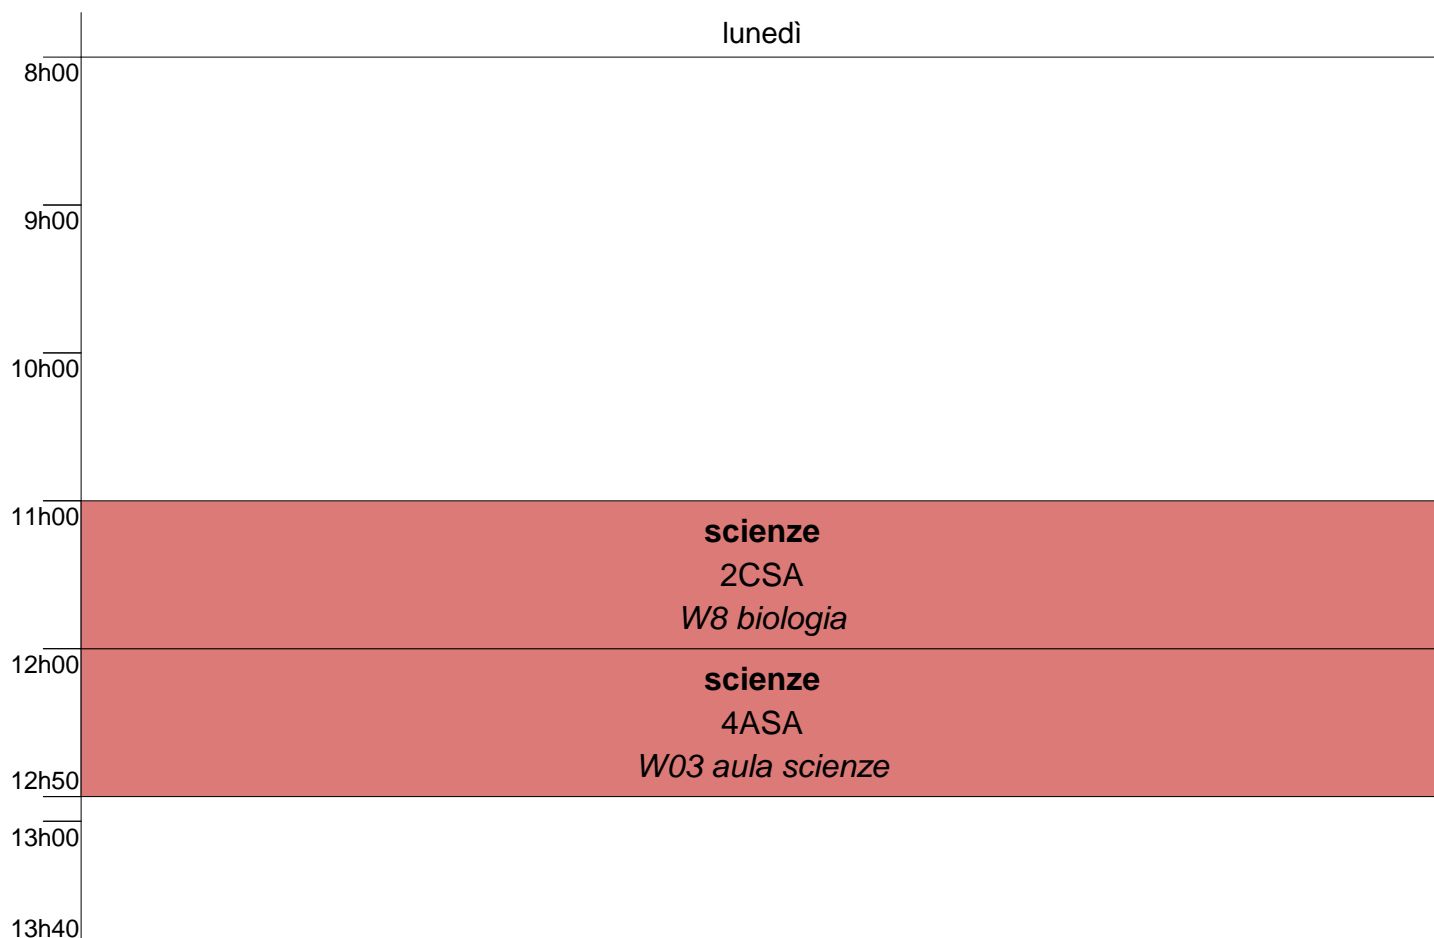

**paola bartelloni orario 16 settembre**

lunedì

**stefania belluomini orario 16 settembre**

lunedì

**alessandro benedetti orario 16 settembre**

lunedì

**raffaella bernardini orario 16 settembre**

lunedì

**m. francesca bertelloni orario 16 settembre**

lunedì

**dora bertolacci orario 16 settembre**

lunedì

**cristina bertolucci orario 16 settembre**

lunedì

**maurizio bertolucci orario 16 settembre**

lunedì