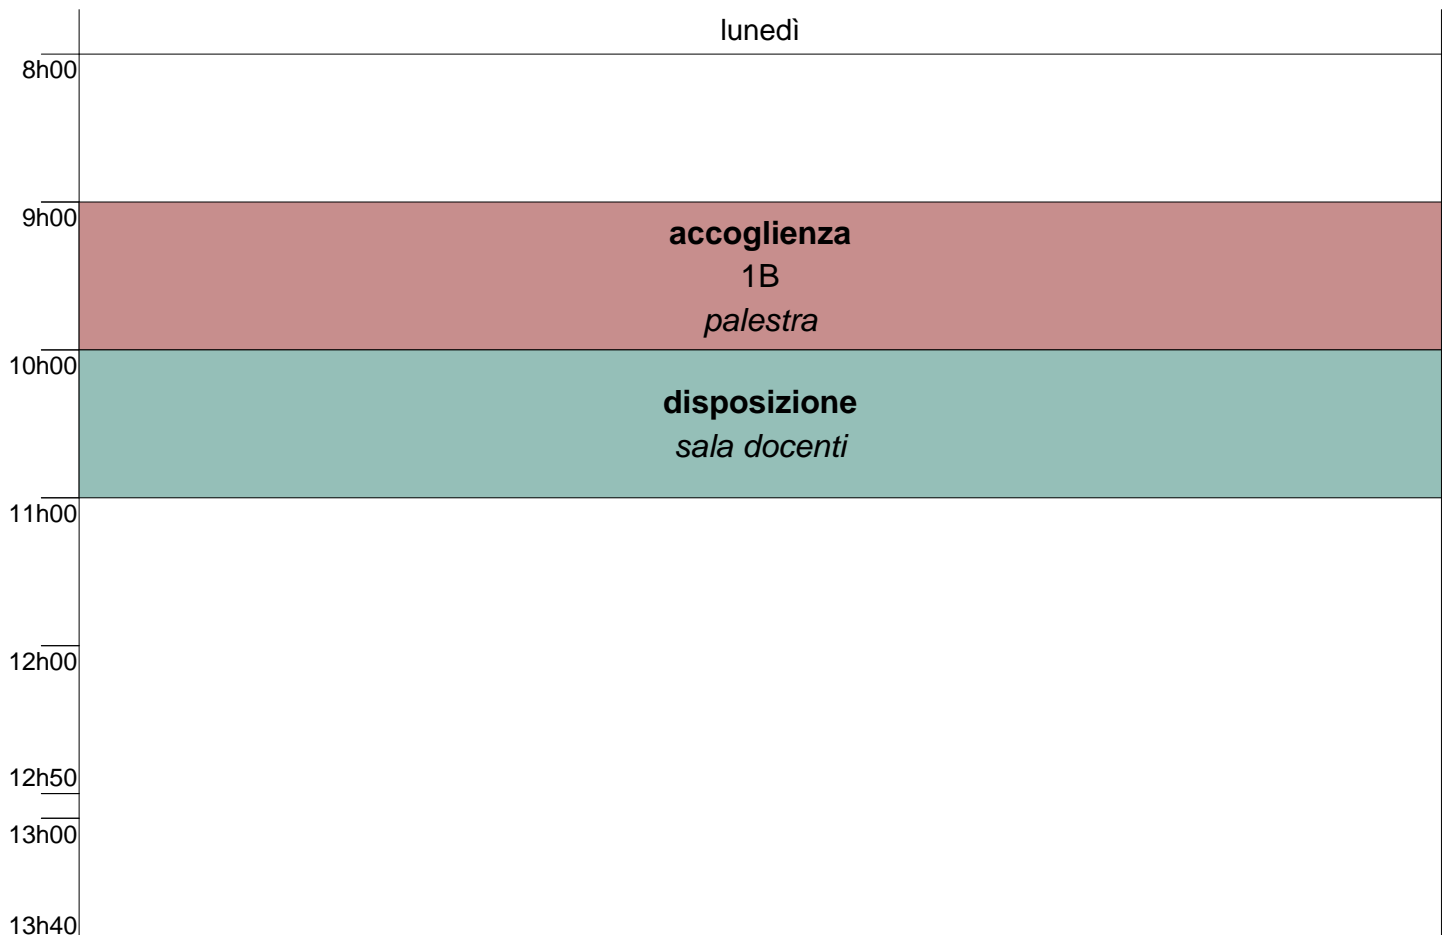

### rossana sciandra orario 16 settembre

lunedì

**lucia tacchi orario 16 settembre**

lunedì

**marco terranova orario 16 settembre**

lunedì

**giulia tersigni orario 16 settembre**

lunedì

**irene travaglini orario 16 settembre**

lunedì

**maria giovanna trotta orario 16 settembre**

lunedì

**giuseppina valiante orario 16 settembre**

lunedì

**morena vannucchi orario 16 settembre**

lunedì

**raffaella vero orario 16 settembre**

lunedì