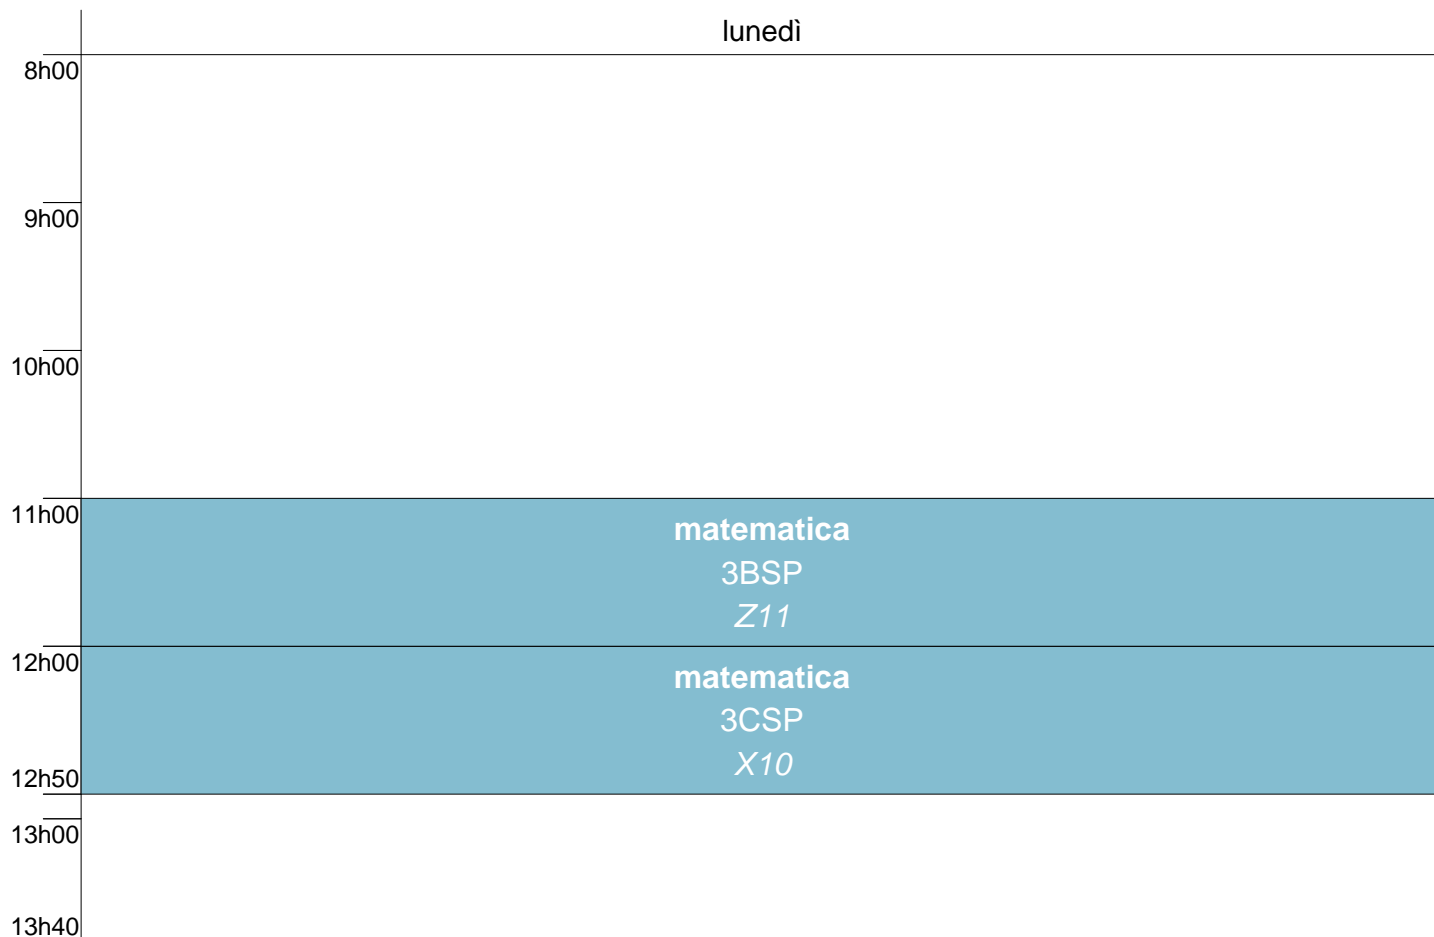

fabrizio ciabattari orario 16 settembre

lunedì