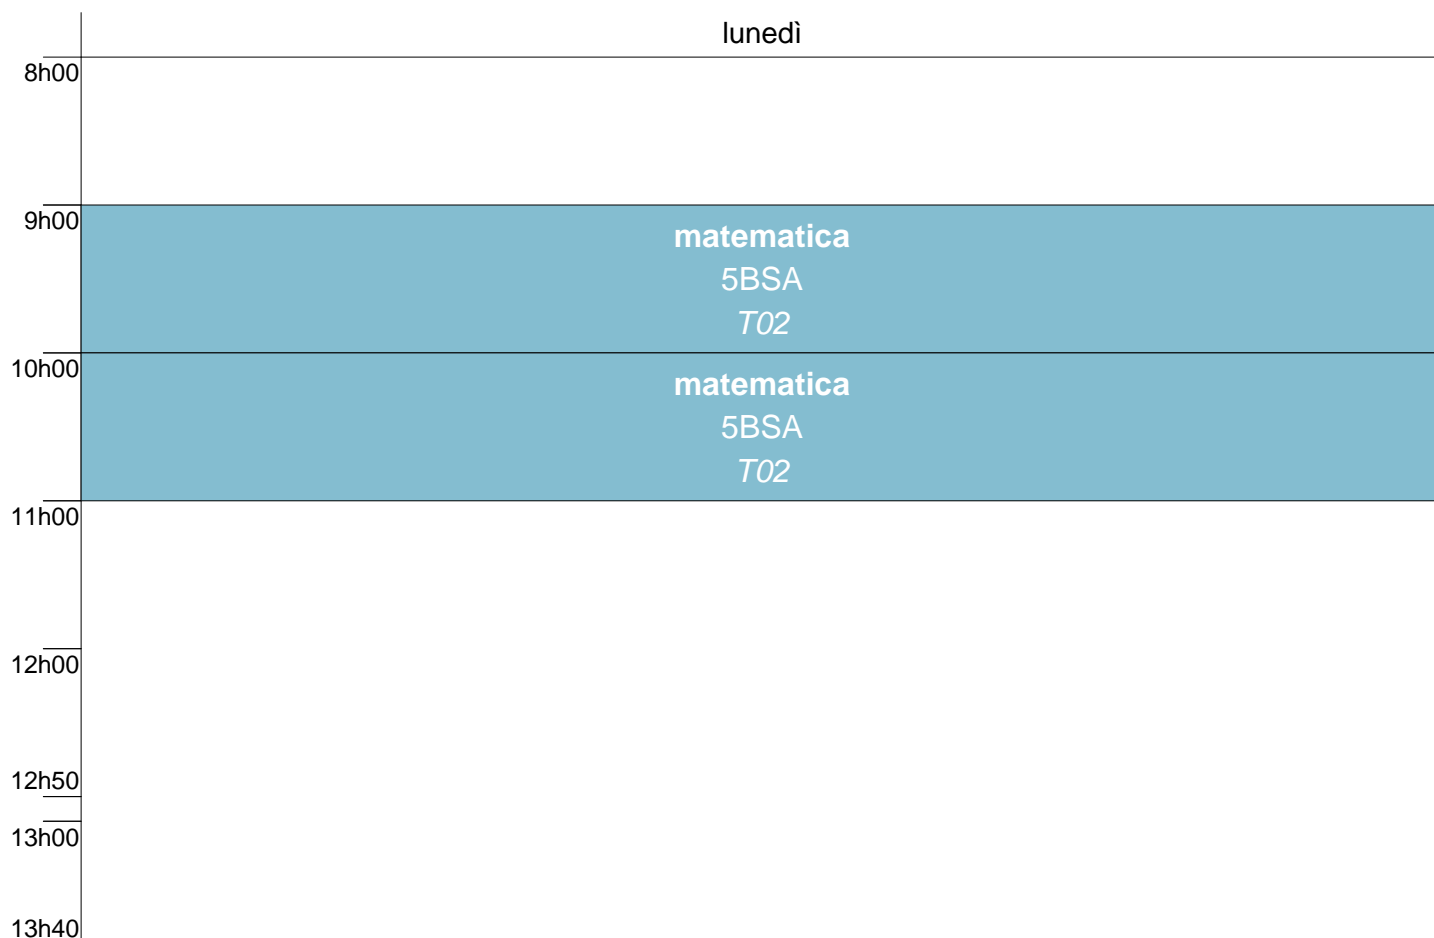

**ricci orario 16 settembre**

lunedì

**giovanni rosignuolo orario 16 settembre**

lunedì

**alessandra rossi orario 16 settembre**

lunedì

**dorotea rubino orario 16 settembre**

lunedì