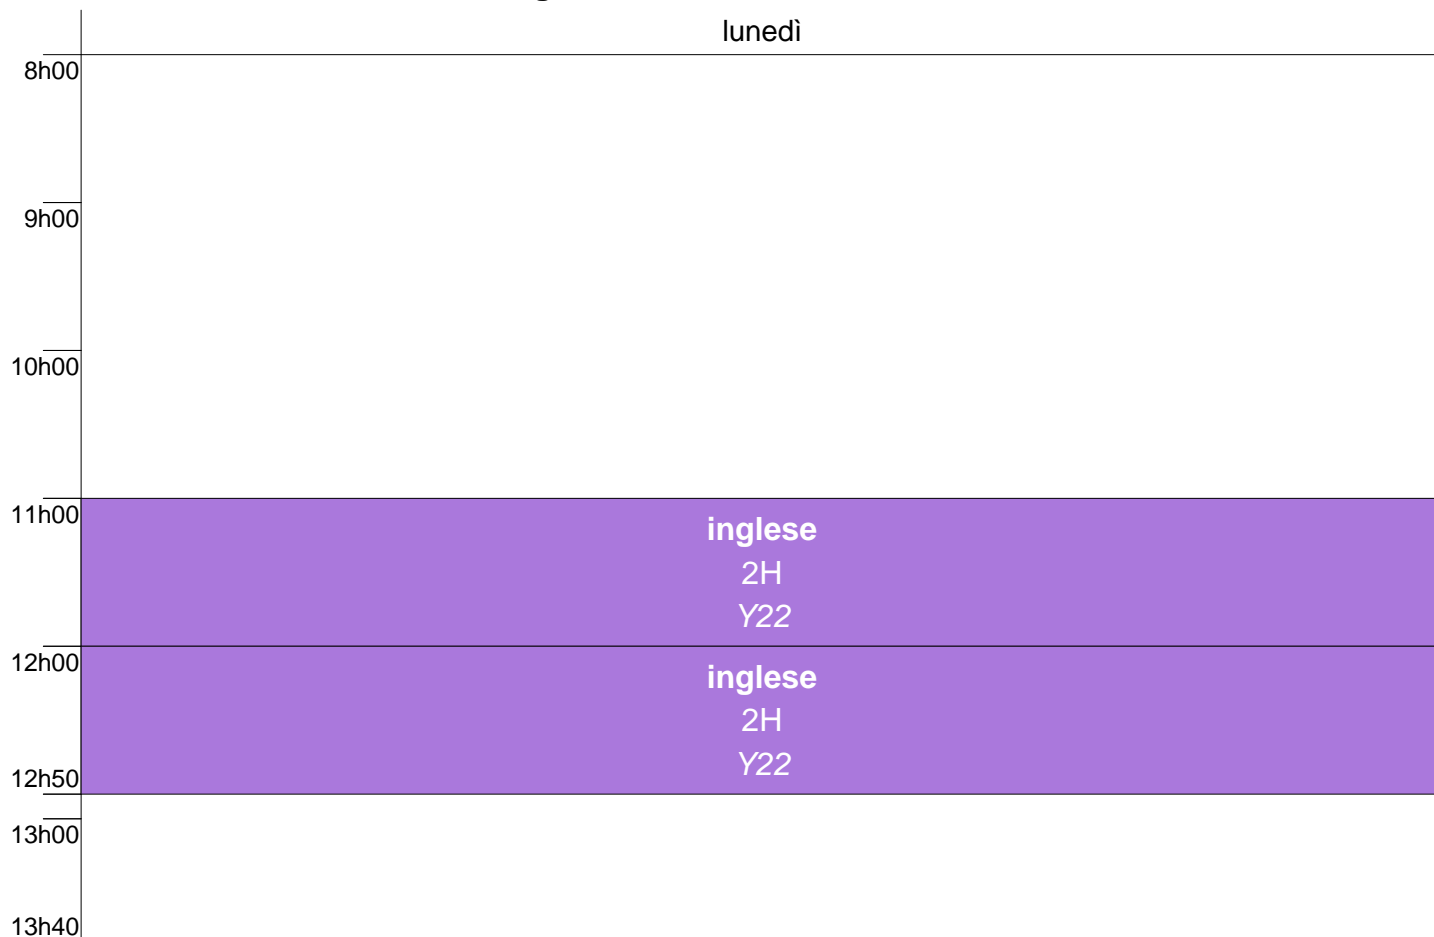

### genoveffa perini orario 16 settembre

lunedì

**letizia petri orario 16 settembre**

lunedì

**antonella piancastelli orario 16 settembre**

lunedì

**fulvio piccinonno orario 16 settembre**

lunedì

**stefano pierazzuoli orario 16 settembre**

lunedì

**simone ragagli orario 16 settembre**

lunedì

**giulio raimondi orario 16 settembre**

lunedì

**mariangela renieri orario 16 settembre**

lunedì

**ricci orario 16 settembre**

lunedì

**giovanni rosignuolo orario 16 settembre**

lunedì

**alessandra rossi orario 16 settembre**

lunedì

**dorotea rubino orario 16 settembre**

lunedì