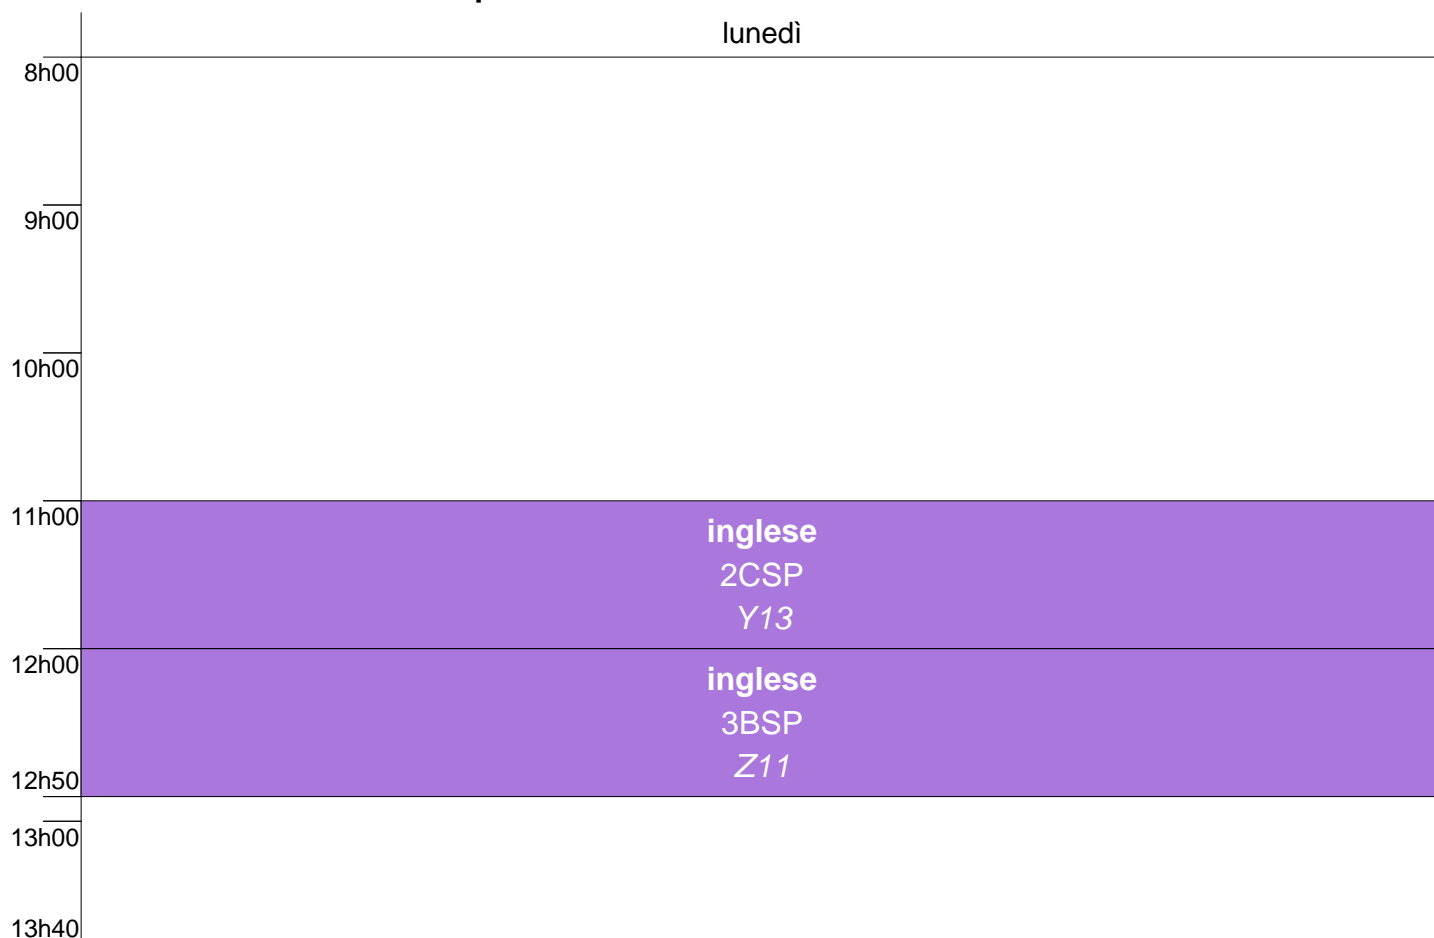

lunedì

**marco buchignani orario 16 settembre**

lunedì

**irene buongiorno orario 16 settembre**

lunedì

**paola butori orario 16 settembre**

lunedì

**marco calloni orario 16 settembre**

lunedì

**marco cambi orario 16 settembre**

lunedì

**capasso orario 16 settembre**

lunedì

**m. teresa cappagli orario 16 settembre**

lunedì

**enrico carelli orario 16 settembre**