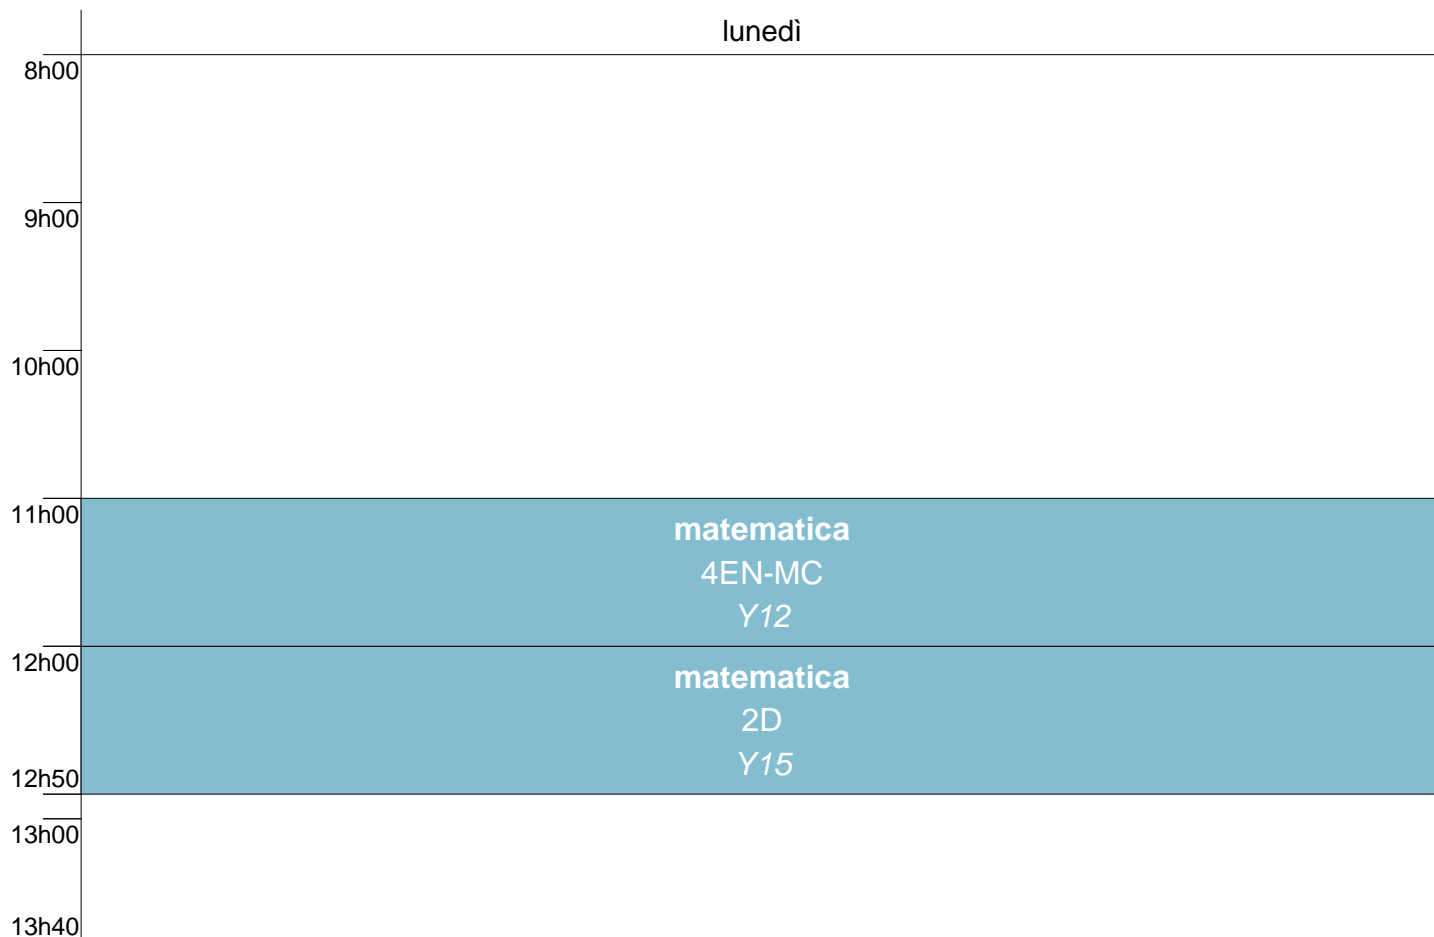

lucia tacchi orario 16 settembre

lunedì