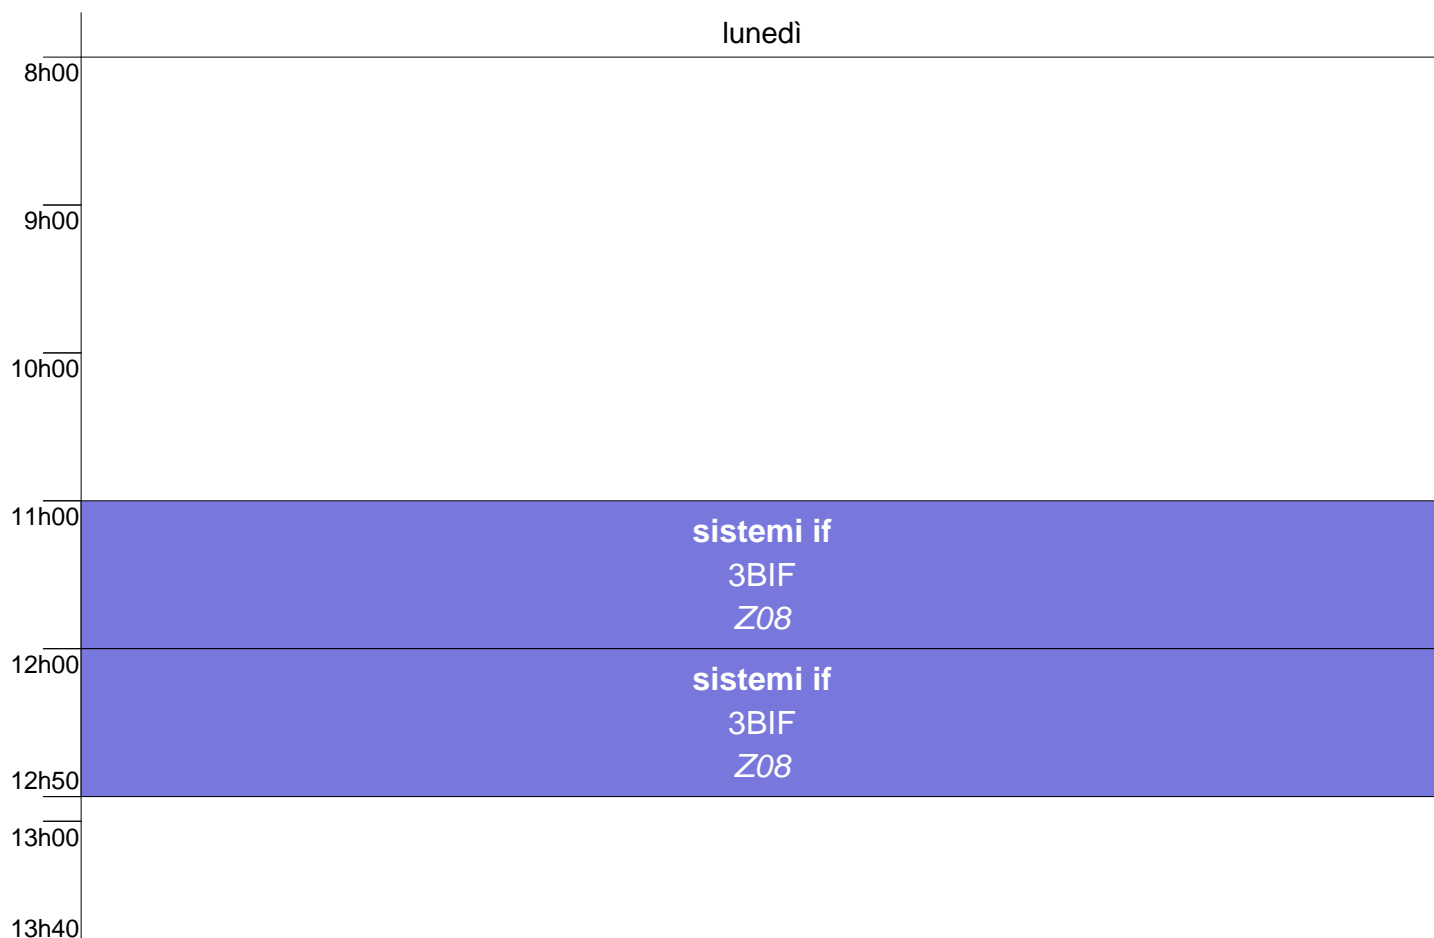

francesco russo orario 16 settembre

lunedì