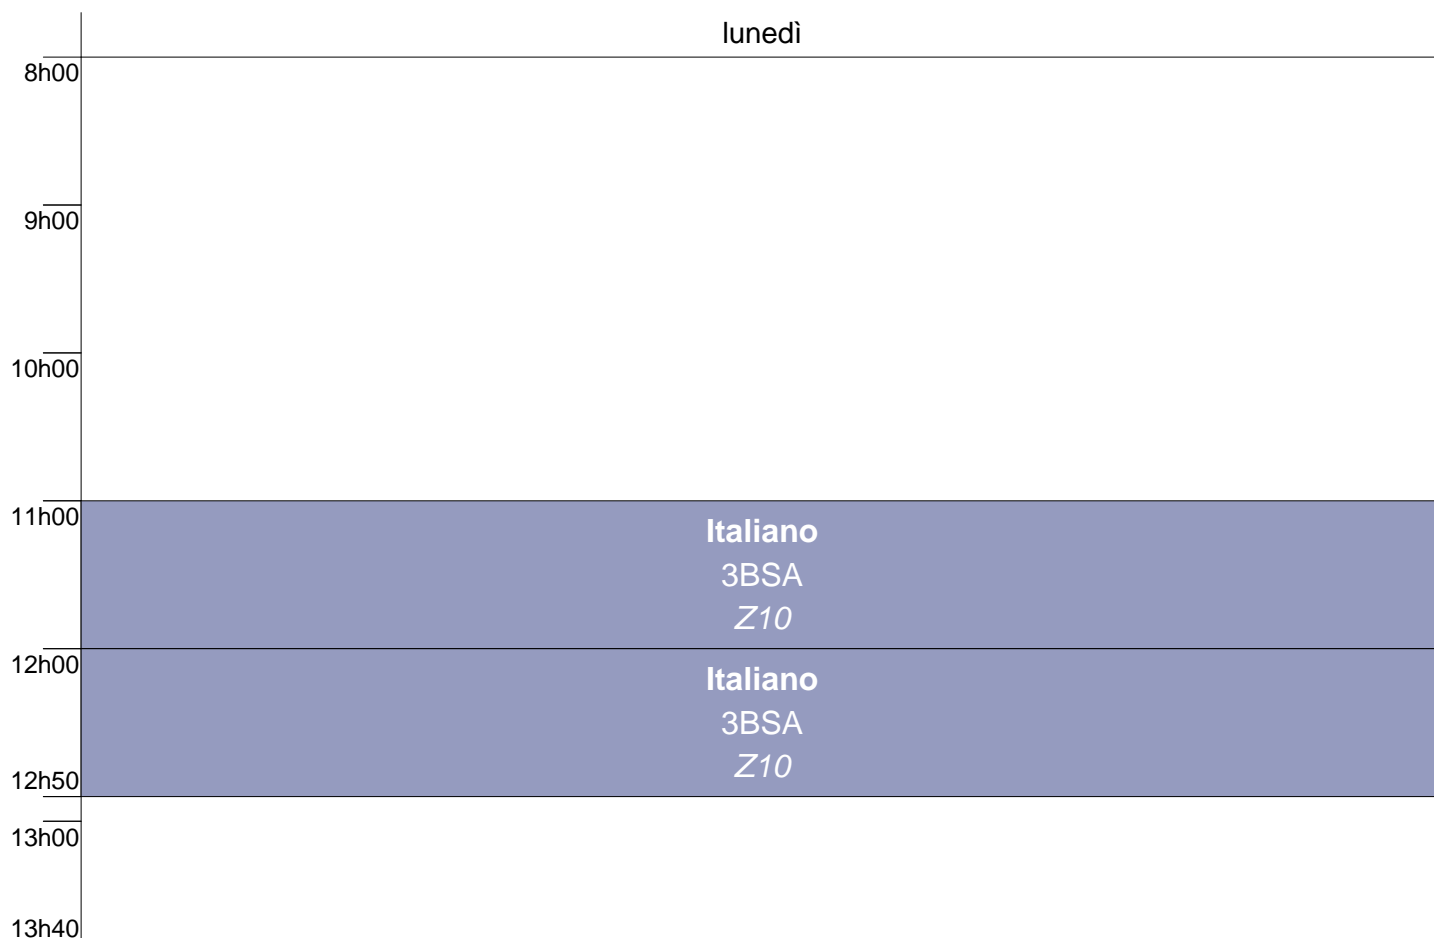

**paola bartelloni orario 16 settembre**

lunedì

**stefania belluomini orario 16 settembre**

lunedì

**alessandro benedetti orario 16 settembre**

lunedì

**raffaella bernardini orario 16 settembre**

lunedì

**m. francesca bertelloni orario 16 settembre**

lunedì

**dora bertolacci orario 16 settembre**

lunedì

**cristina bertolucci orario 16 settembre**

lunedì

**maurizio bertolucci orario 16 settembre**

lunedì