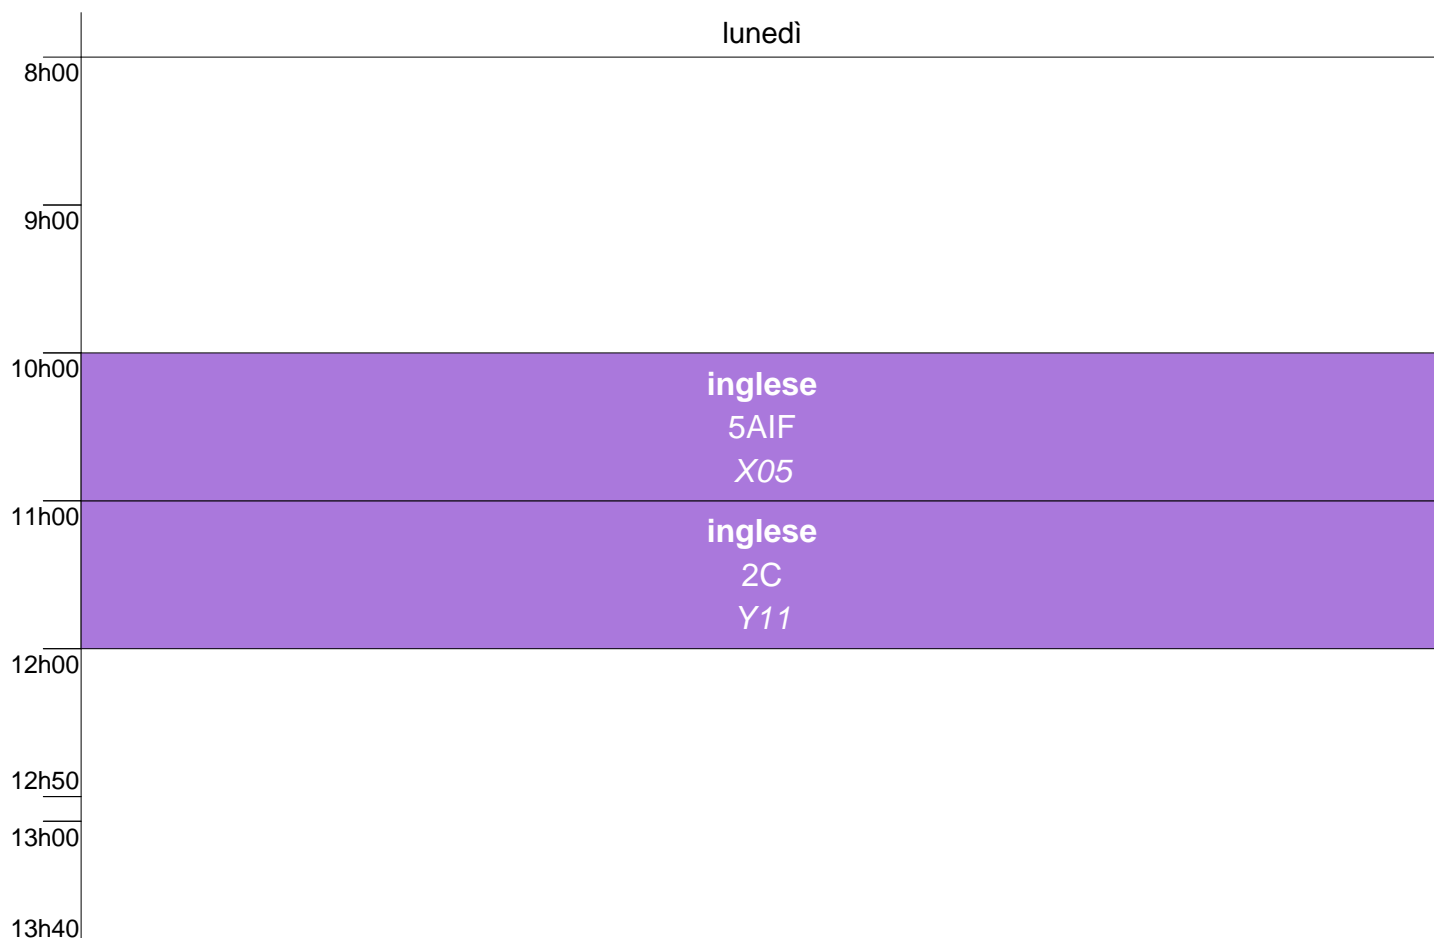

luciana fontana orario 16 settembre

lunedì