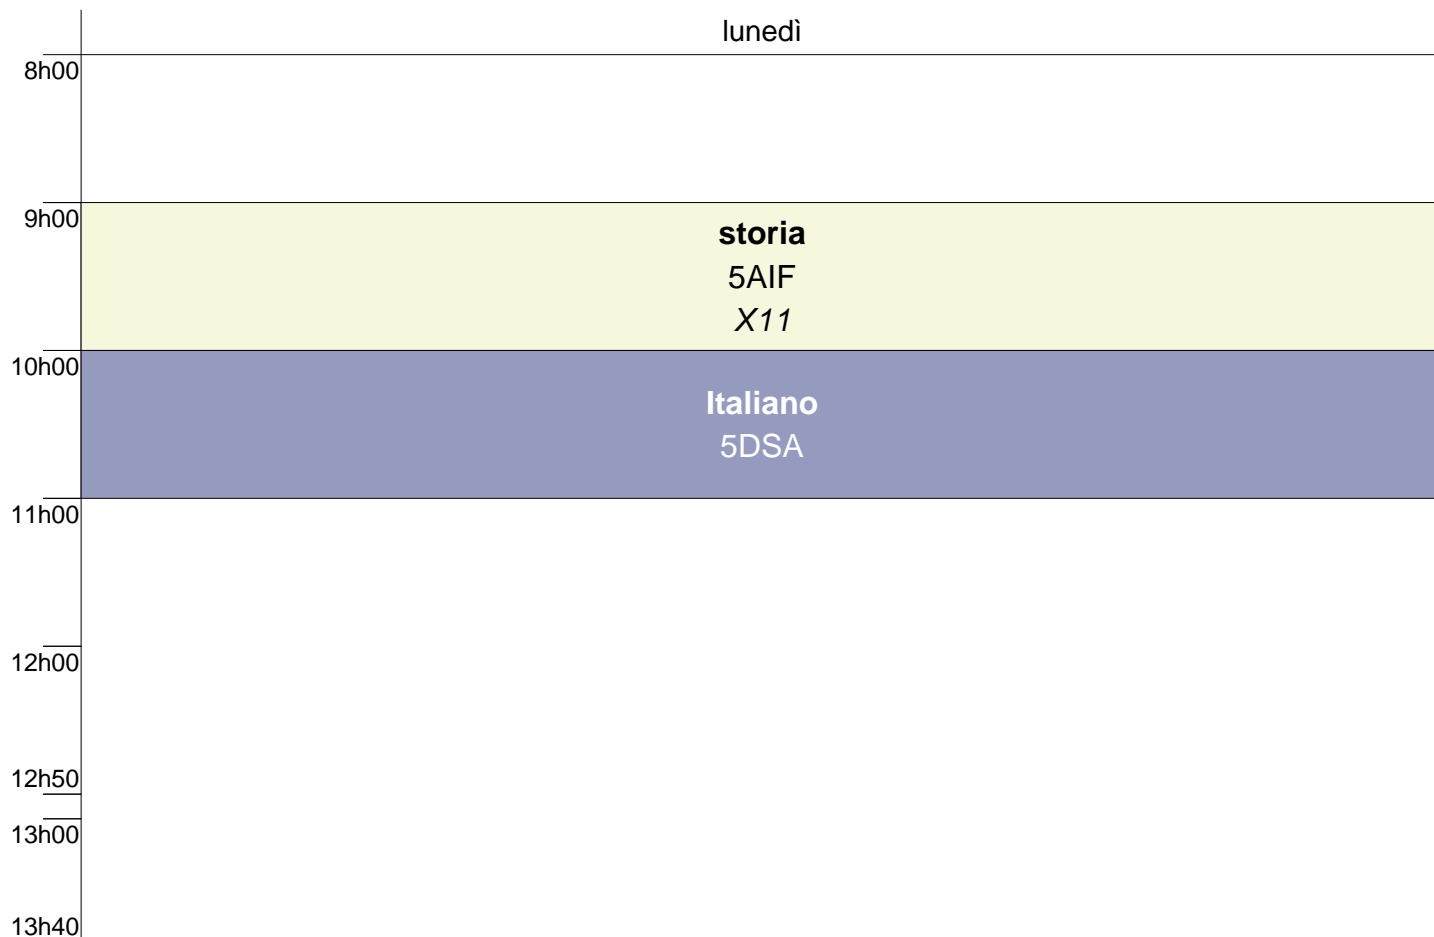

**lucia tacchi orario 16 settembre**

lunedì

**marco terranova orario 16 settembre**

lunedì

**giulia tersigni orario 16 settembre**

lunedì

**irene travaglini orario 16 settembre**

lunedì

**maria giovanna trotta orario 16 settembre**

lunedì

**giuseppina valiante orario 16 settembre**

lunedì

**morena vannucchi orario 16 settembre**

lunedì

**raffaella vero orario 16 settembre**

lunedì

**francesca zoanni orario 16 settembre**

lunedì