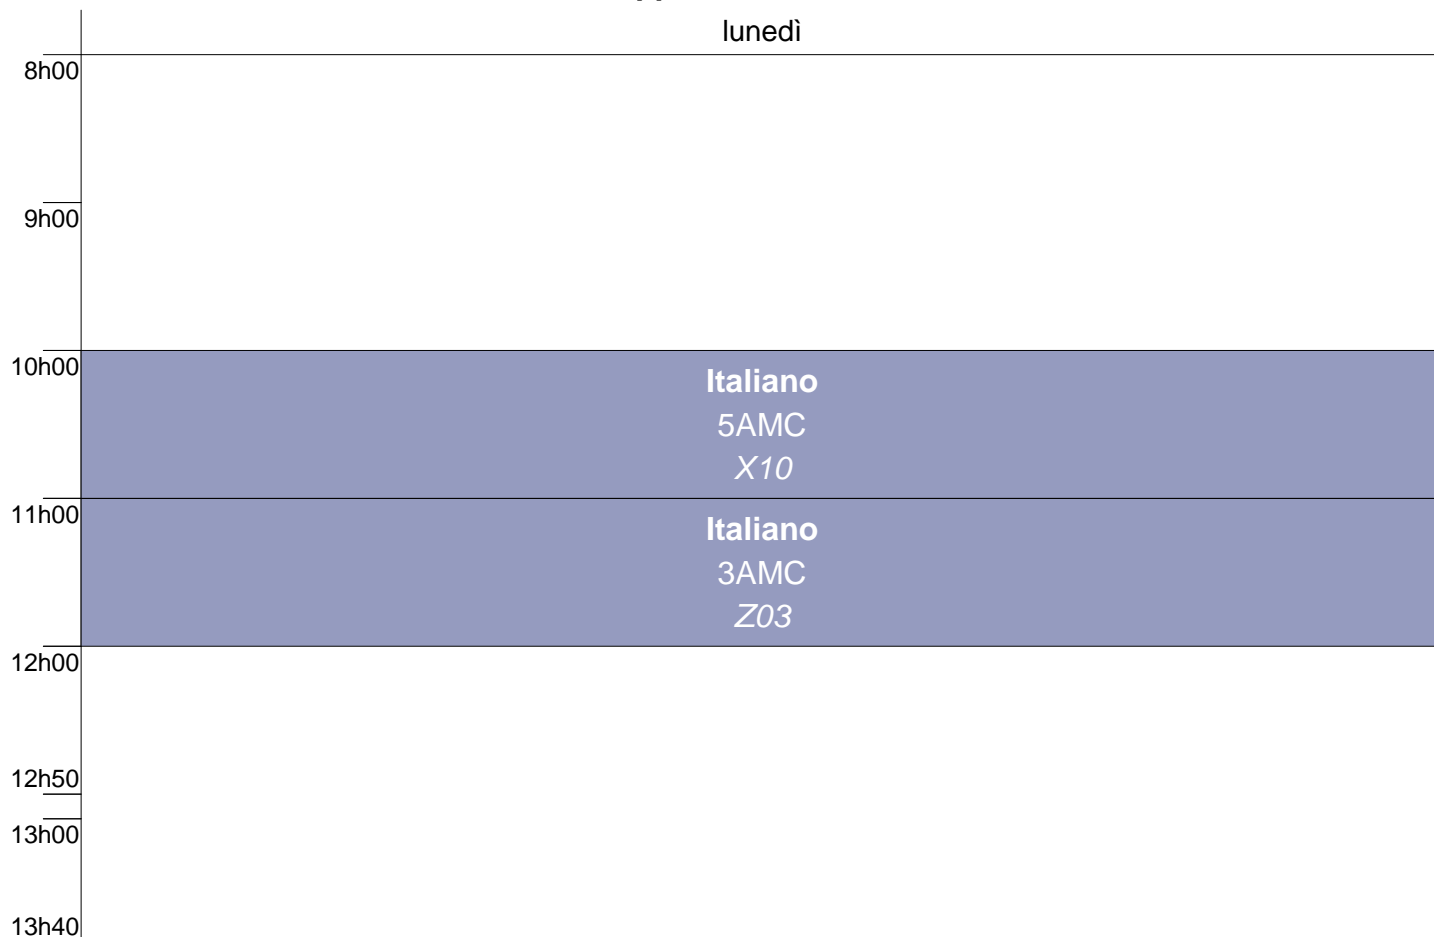

stefania filippi orario 16 settembre

lunedì