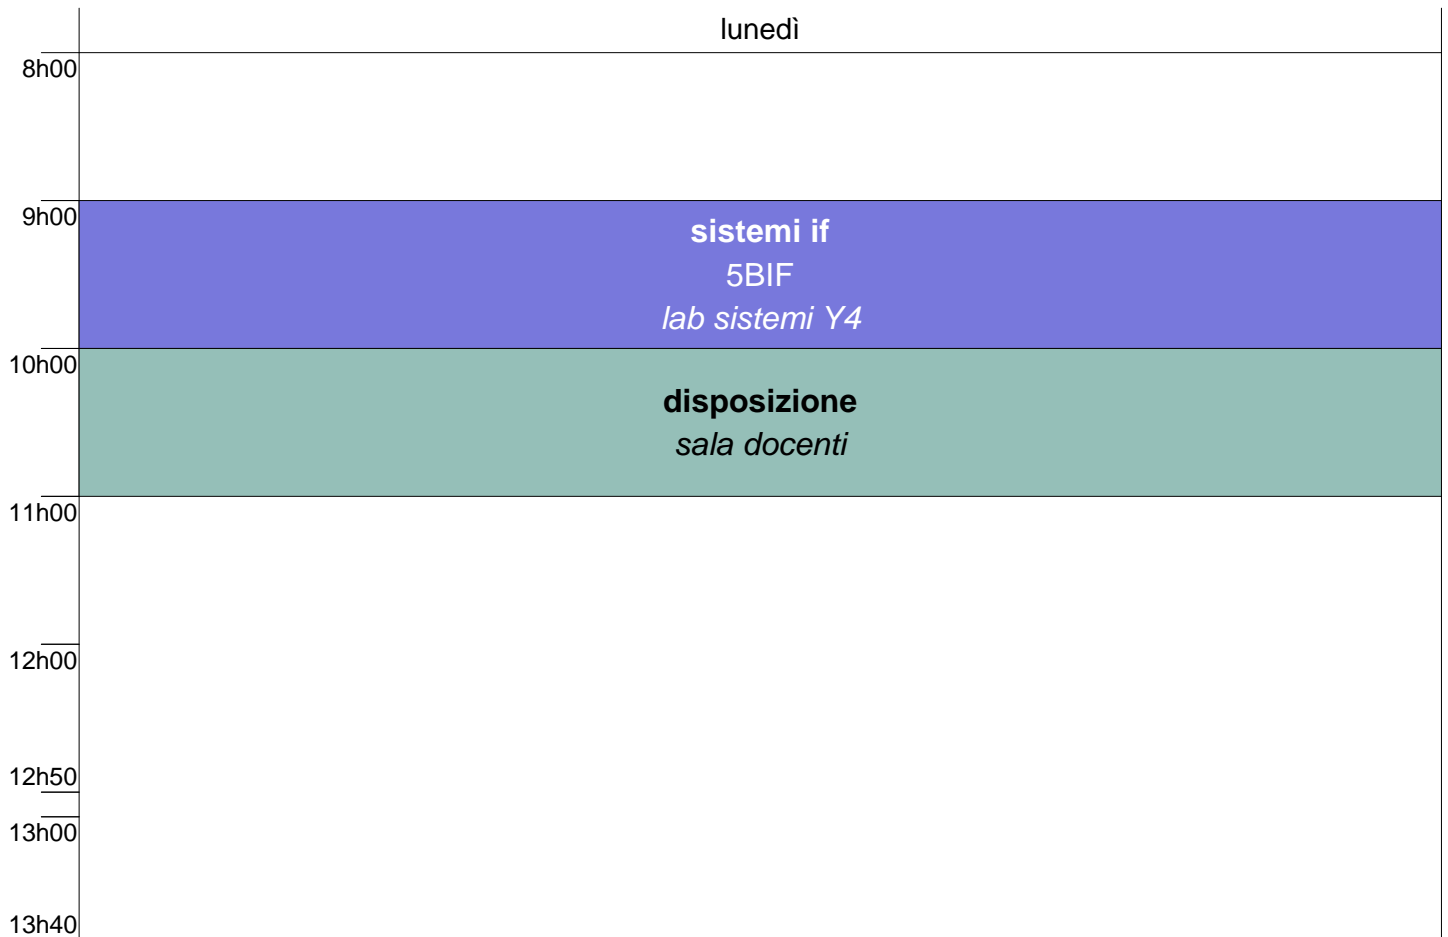

**luciana fontana orario 16 settembre**

lunedì

**alba forni orario 16 settembre**

lunedì

**alessandro franchi orario 16 settembre**

lunedì

**vittorio francone orario 16 settembre**

lunedì

**cinzia gaggiotti orario 16 settembre**

lunedì

**manlio galli orario 16 settembre**

lunedì

**gamba orario 16 settembre**

lunedì

**fabrizio garinetti orario 16 settembre**

lunedì

**geografia res 10h orario 16 settembre**

lunedì

**lucia giammario orario 16 settembre**

lunedì

**tommaso giorgetti orario 16 settembre**

lunedì

**anna giovannini orario 16 settembre**

lunedì