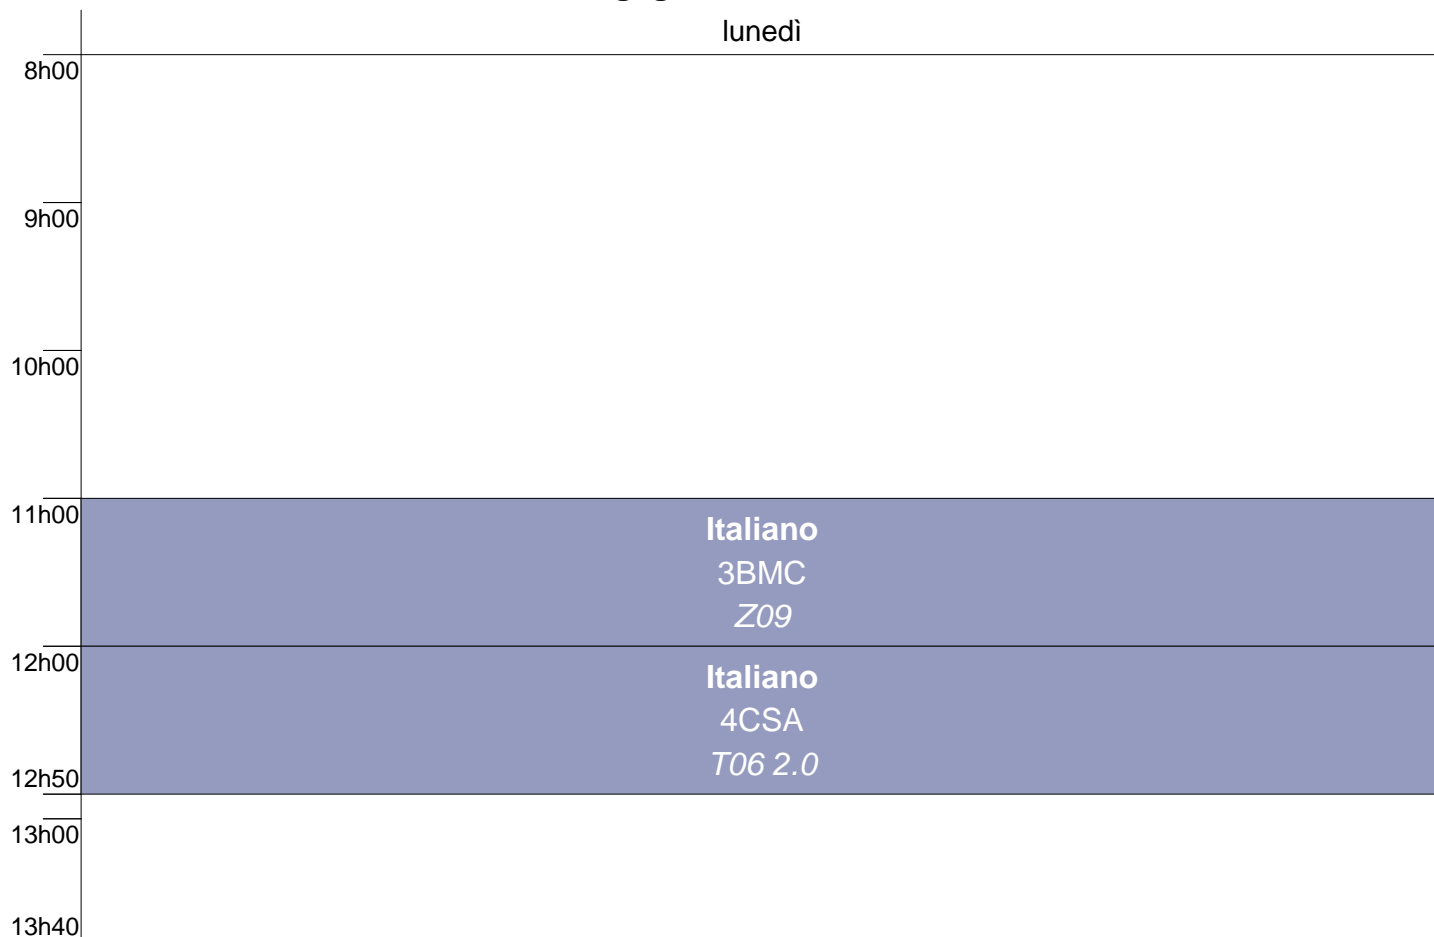

simone ragagli orario 16 settembre

lunedì