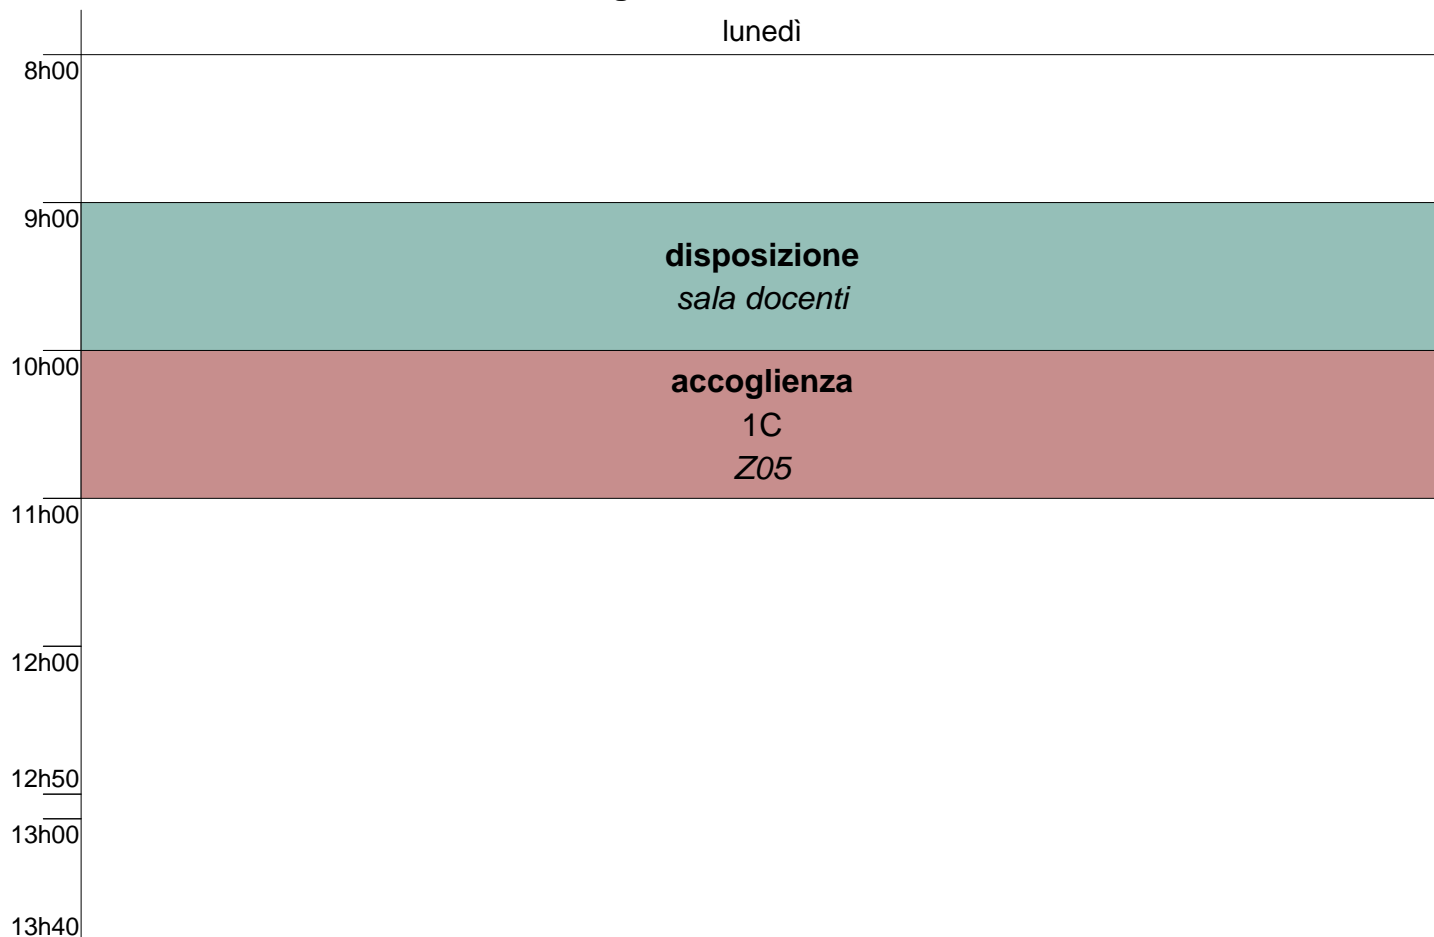

anna biagini orario 16 settembre

lunedì