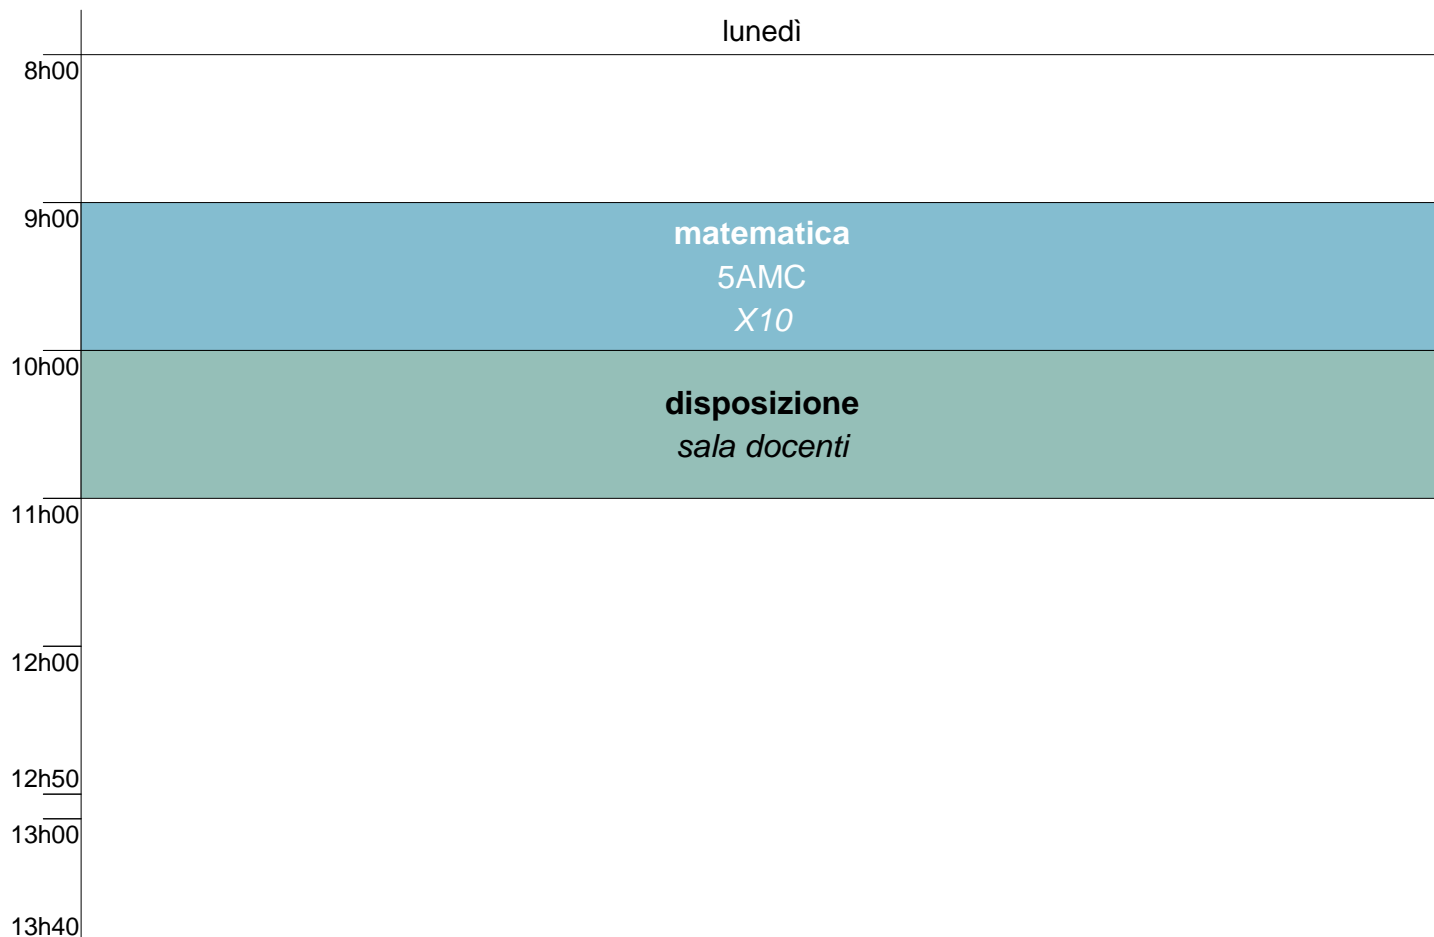

**paola mariani orario 16 settembre**

lunedì

8h00	
9h00	
10h00	<b>filosofia</b> 5ASA X11
11h00	<b>filosofia</b> 4CSA T06 2.0
12h00	
12h50	
13h00	
13h40	

**patrizia marracci orario 16 settembre**

lunedì

**melania marsili orario 16 settembre**

lunedì

**luca martinelli orario 16 settembre**

lunedì

**stefano martinelli orario 16 settembre**

lunedì