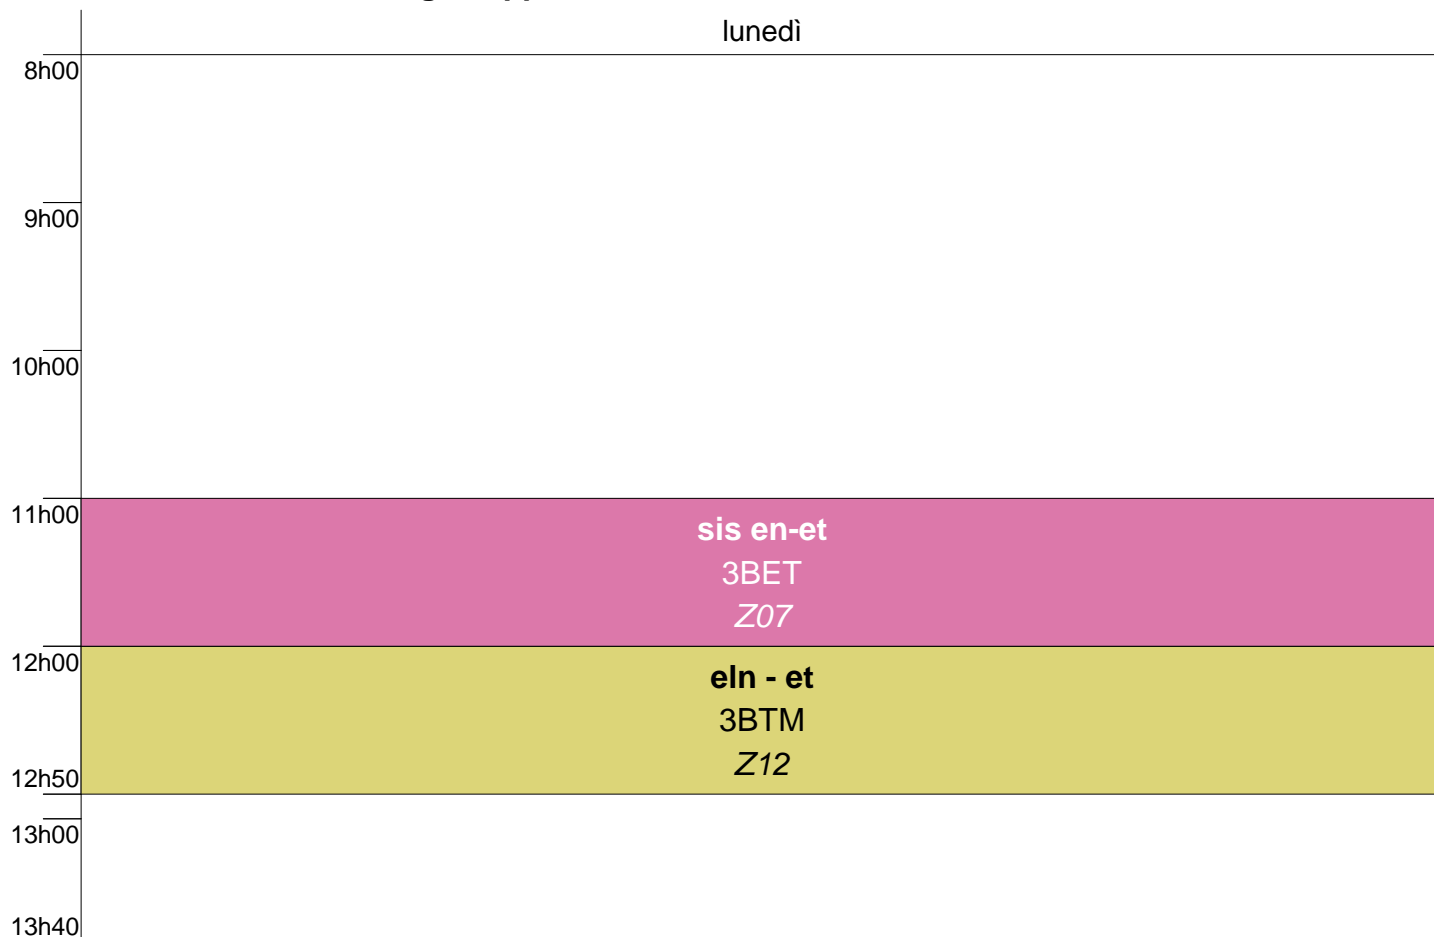

lunedì

**lina del vecchio orario 16 settembre**

lunedì

**marco di bene orario 16 settembre**

lunedì

**angela di gino orario 16 settembre**

lunedì