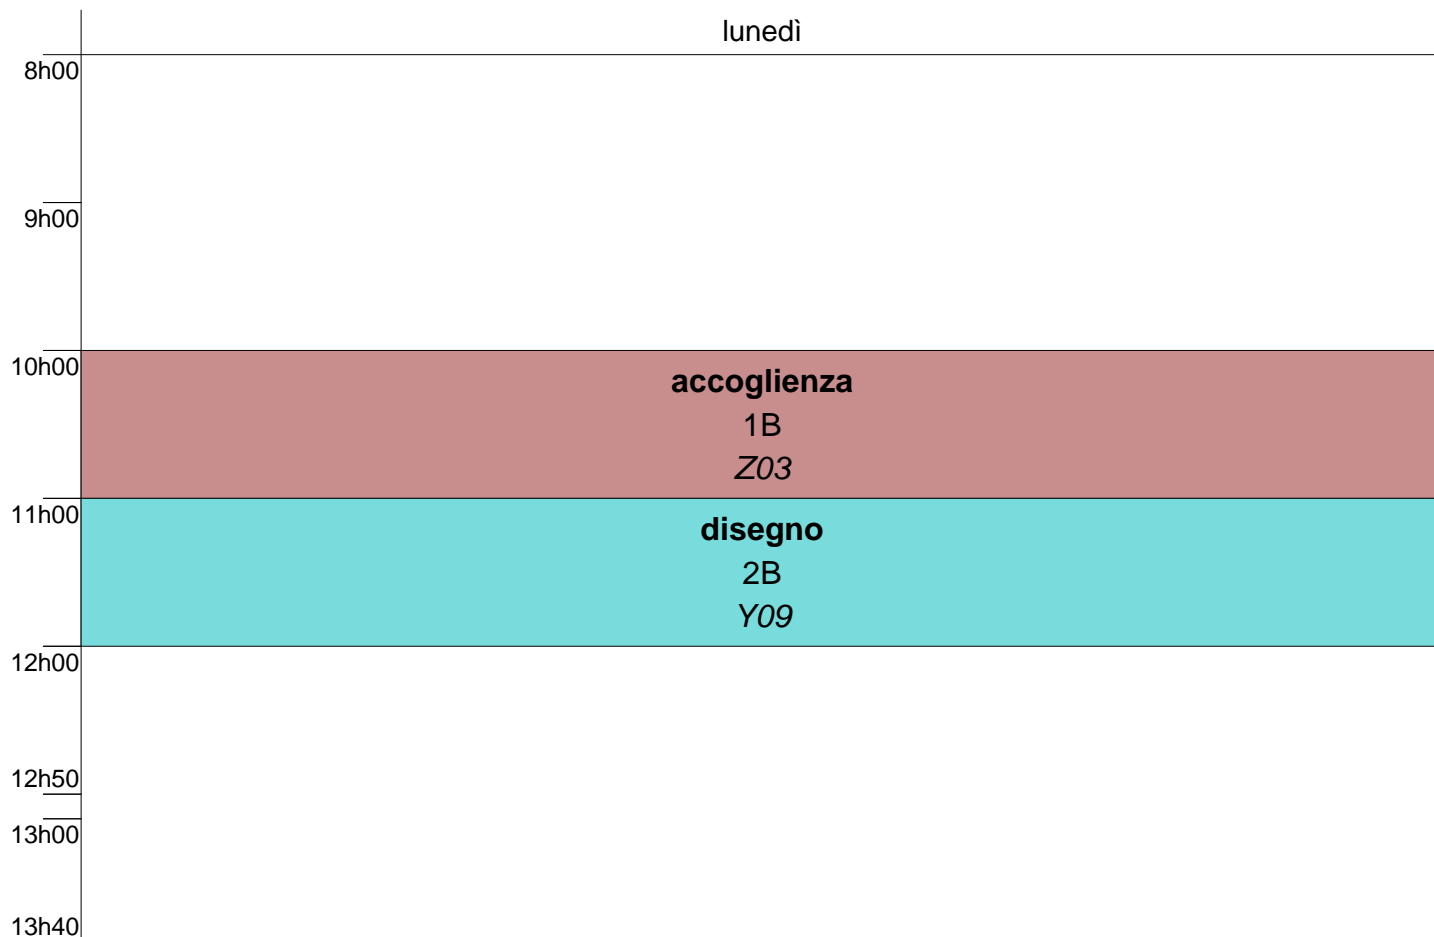

lunedì

**davide ciacci orario 16 settembre**

lunedì

**ranieri cinacchi orario 16 settembre**

lunedì

**patrizia consani orario 16 settembre**

lunedì

**fabio curcio orario 16 settembre**

lunedì

**daniela dal colletto orario 16 settembre**

lunedì

**gabriele dal torrione orario 16 settembre**

lunedì

**stefania davino orario 16 settembre**

lunedì

**giuseppe de ranieri orario 16 settembre**

lunedì

**lina del vecchio orario 16 settembre**

lunedì

**marco di bene orario 16 settembre**

lunedì

**angela di gino orario 16 settembre**

lunedì