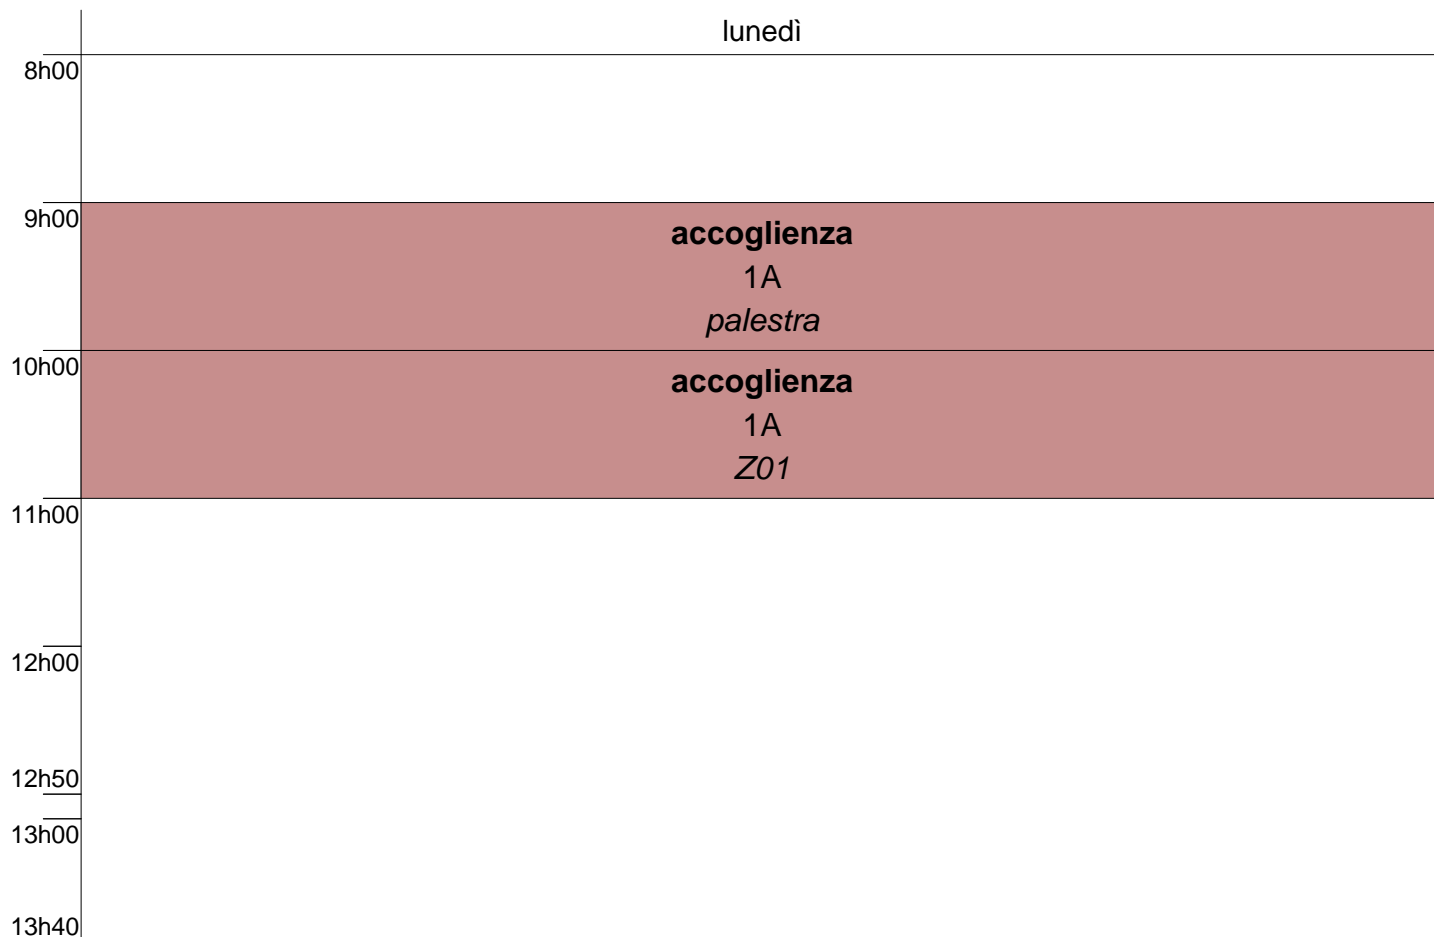

**paola bartelloni orario 16 settembre**

lunedì

**stefania belluomini orario 16 settembre**

lunedì

**alessandro benedetti orario 16 settembre**

lunedì

**raffaella bernardini orario 16 settembre**

lunedì

**m. francesca bertelloni orario 16 settembre**

lunedì

**dora bertolacci orario 16 settembre**

lunedì

**cristina bertolucci orario 16 settembre**

lunedì

**maurizio bertolucci orario 16 settembre**

lunedì