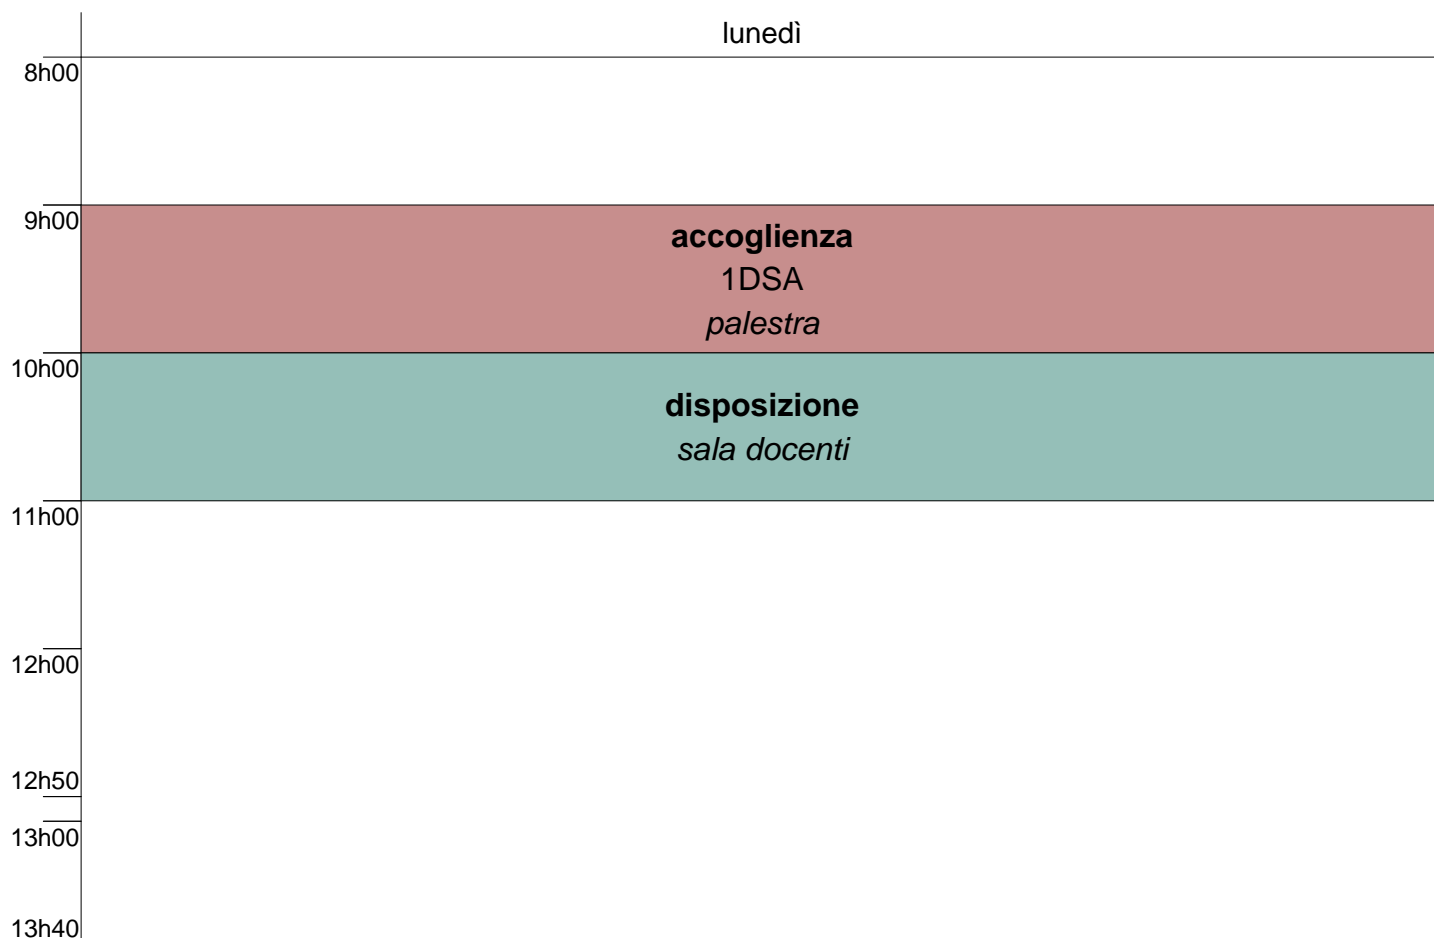

**paola mariani orario 16 settembre**

lunedì

8h00	
9h00	
10h00	<b>filosofia</b> 5ASA X11
11h00	<b>filosofia</b> 4CSA T06 2.0
12h00	
12h50	
13h00	
13h40	

**patrizia marracci orario 16 settembre**

lunedì

**melania marsili orario 16 settembre**

lunedì

**luca martinelli orario 16 settembre**

lunedì

**stefano martinelli orario 16 settembre**

lunedì