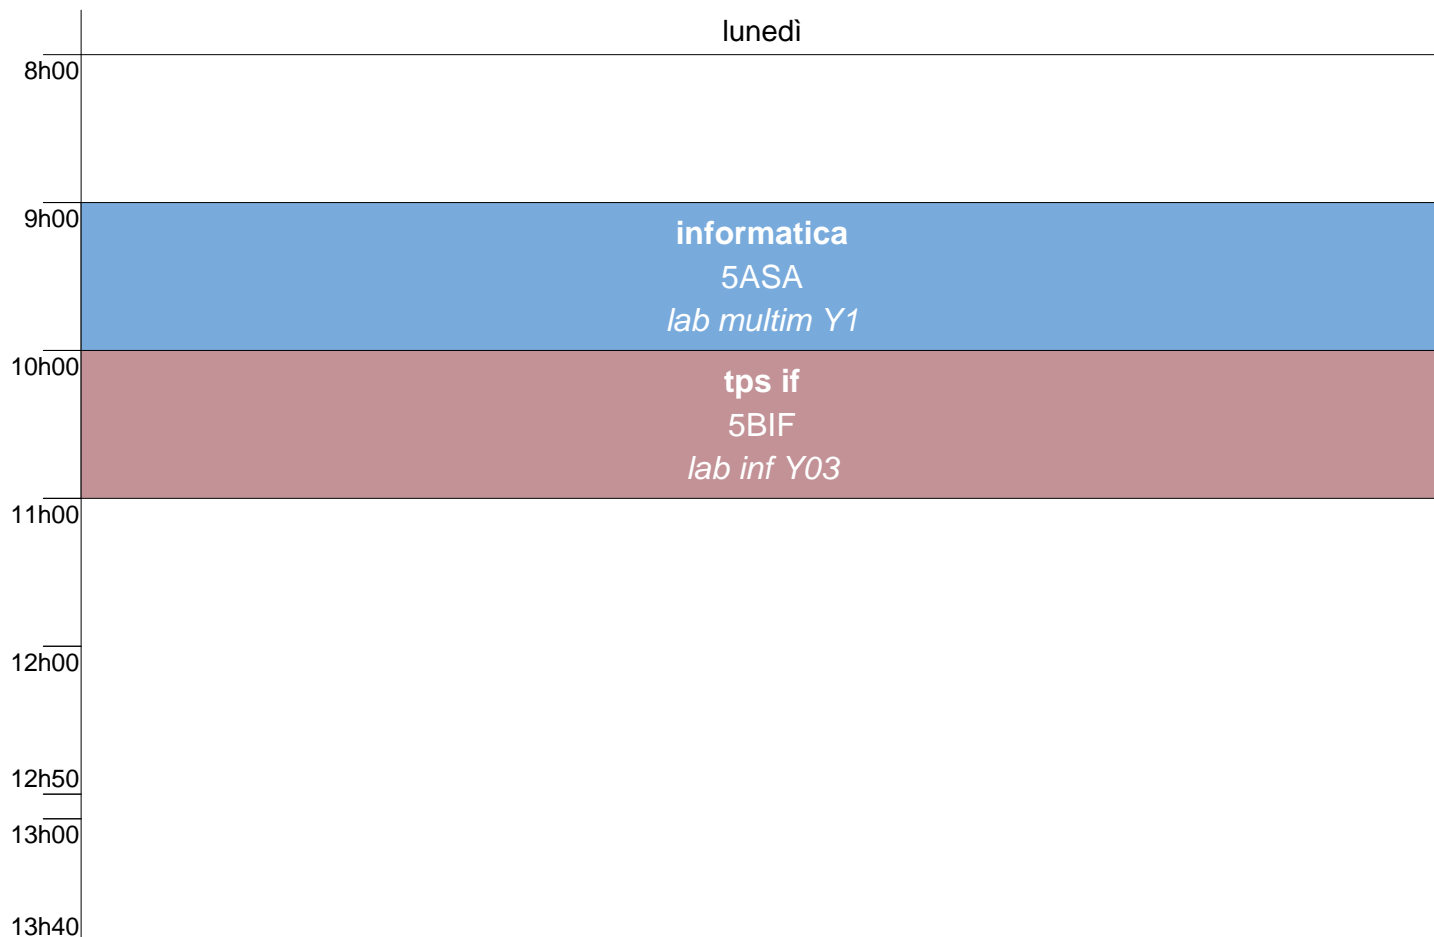

### paola massoni orario 16 settembre

lunedì

**mate res 5h ex berto orario 16 settembre**

lunedì

**mate vac 1 orario 16 settembre**

lunedì

**mate vac 2 orario 16 settembre**

lunedì

**14 + 4 giorni mate vac 3 orario 16 settembre**

lunedì

**maurizio mattucci orario 16 settembre**

lunedì

**luciana mazzoni orario 16 settembre**

lunedì

**michele meomartino orario 16 settembre**

lunedì

**elena milianti orario 16 settembre**

lunedì

**francesco modafferi orario 16 settembre**

lunedì

**lietta montauti orario 16 settembre**

lunedì

**matteo munafò orario 16 settembre**

lunedì