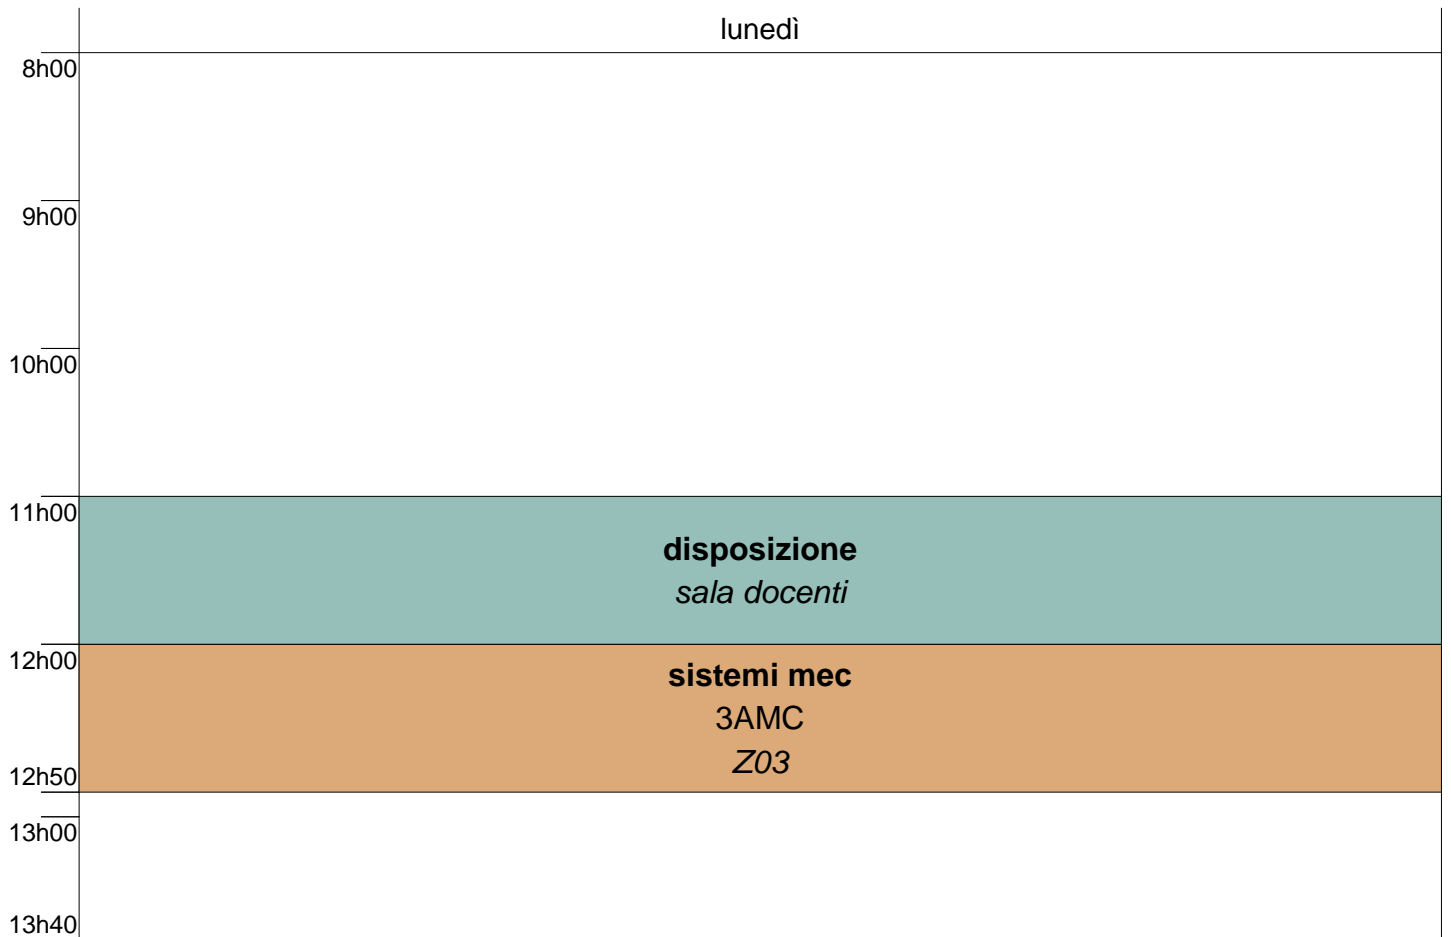

fabrizio neri orario 16 settembre

lunedì