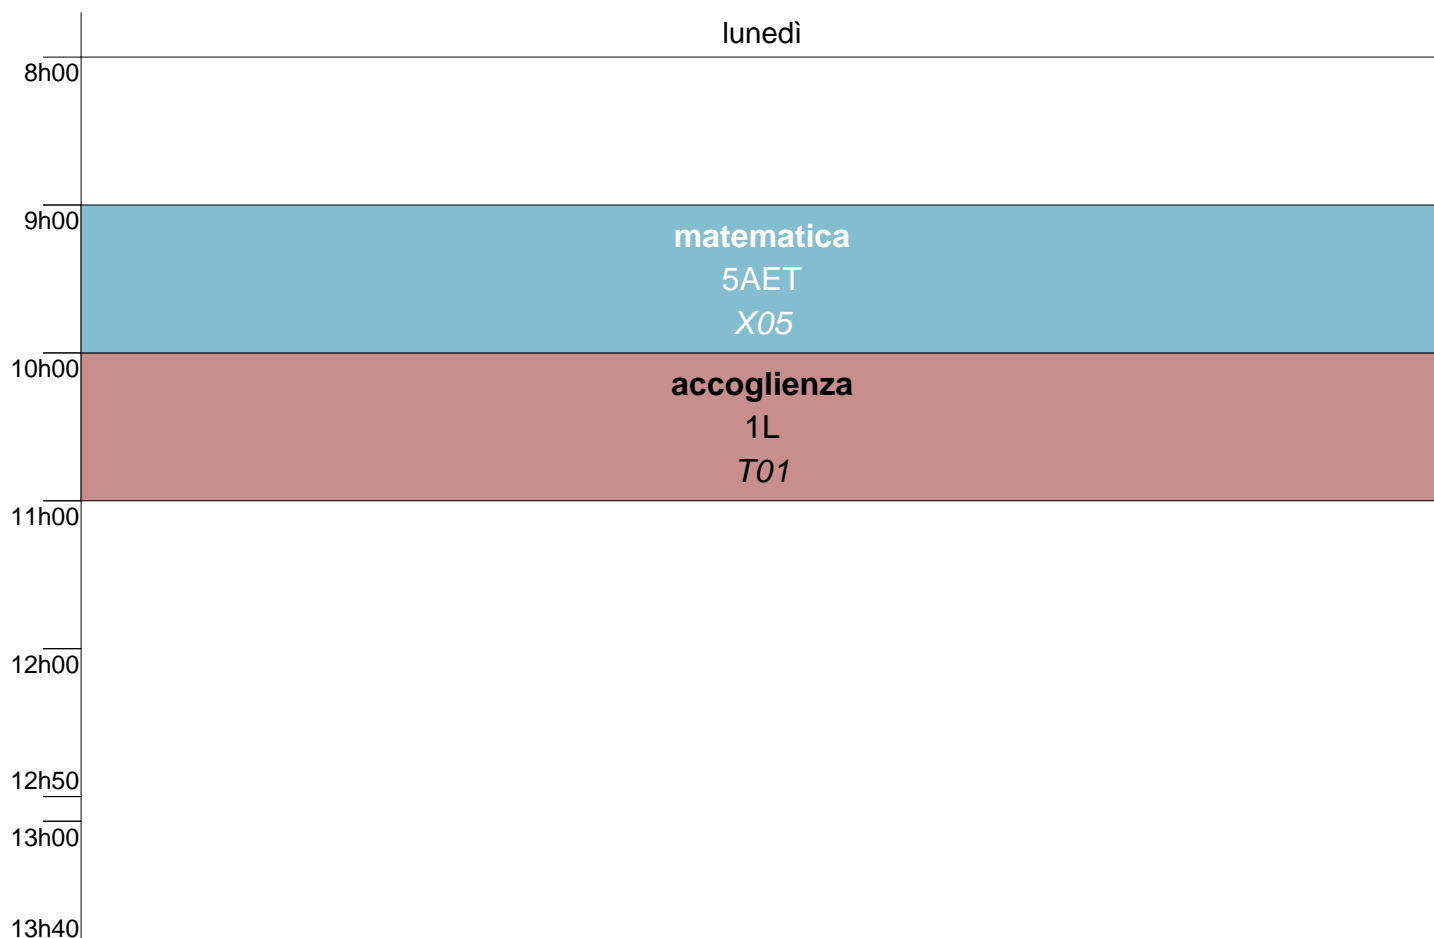

dario bianchi orario 16 settembre

lunedì