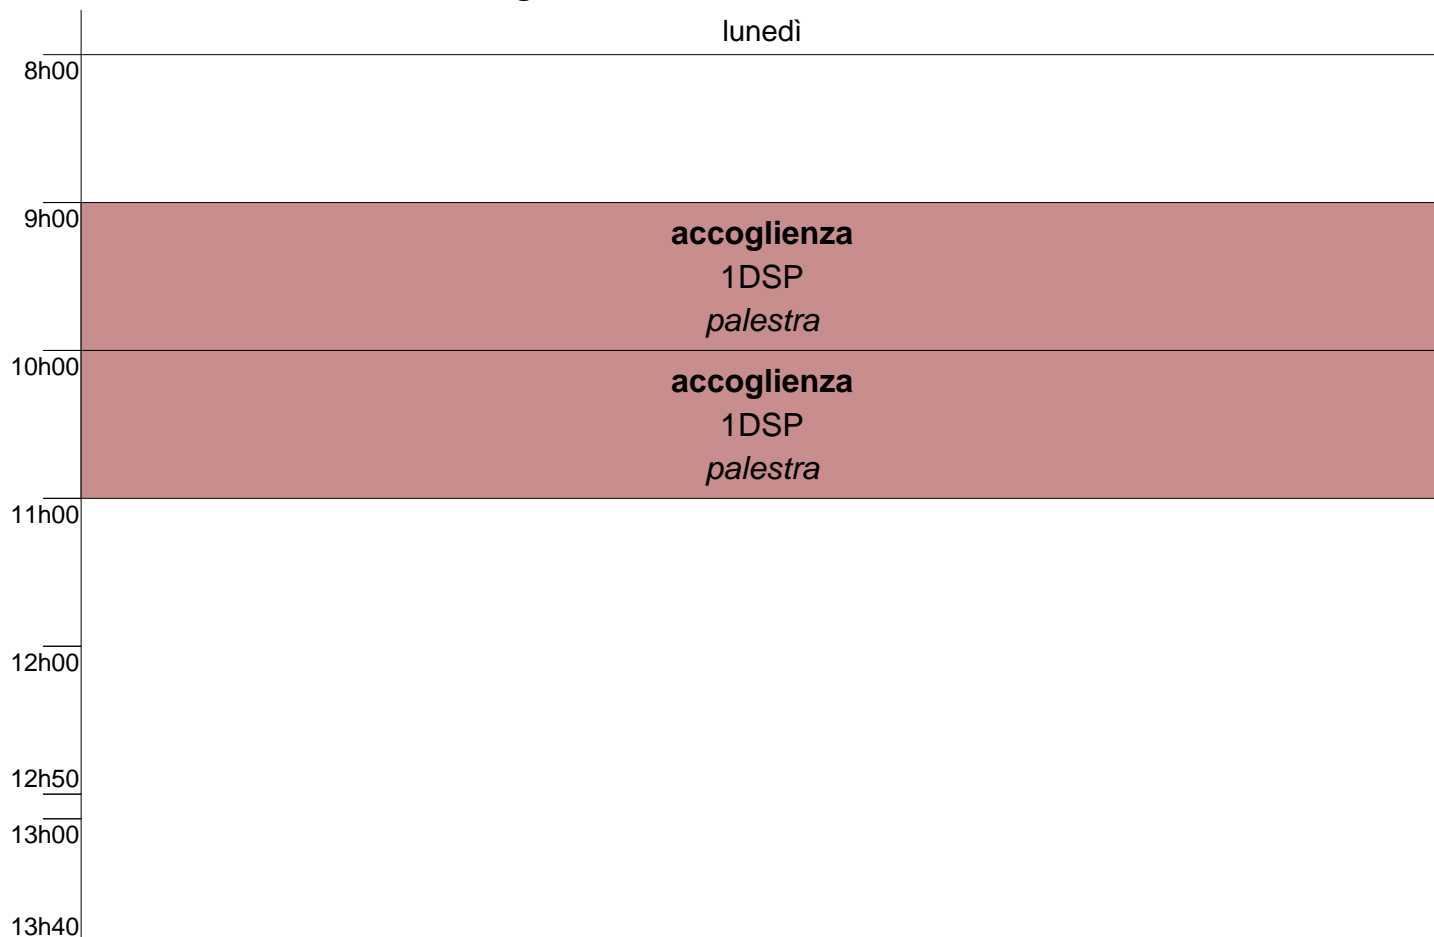

**luigi abetini orario 16 settembre**

lunedì

**lucia altemura orario 16 settembre**

lunedì

**arsenio amabile orario 16 settembre**

lunedì

**marzia andreoni orario 16 settembre**

lunedì

**fabrizia angeli orario 16 settembre**

lunedì

**alice baccini orario 16 settembre**

lunedì

**giovanni baldacci orario 16 settembre**

lunedì

**rosa baldini orario 16 settembre**

lunedì