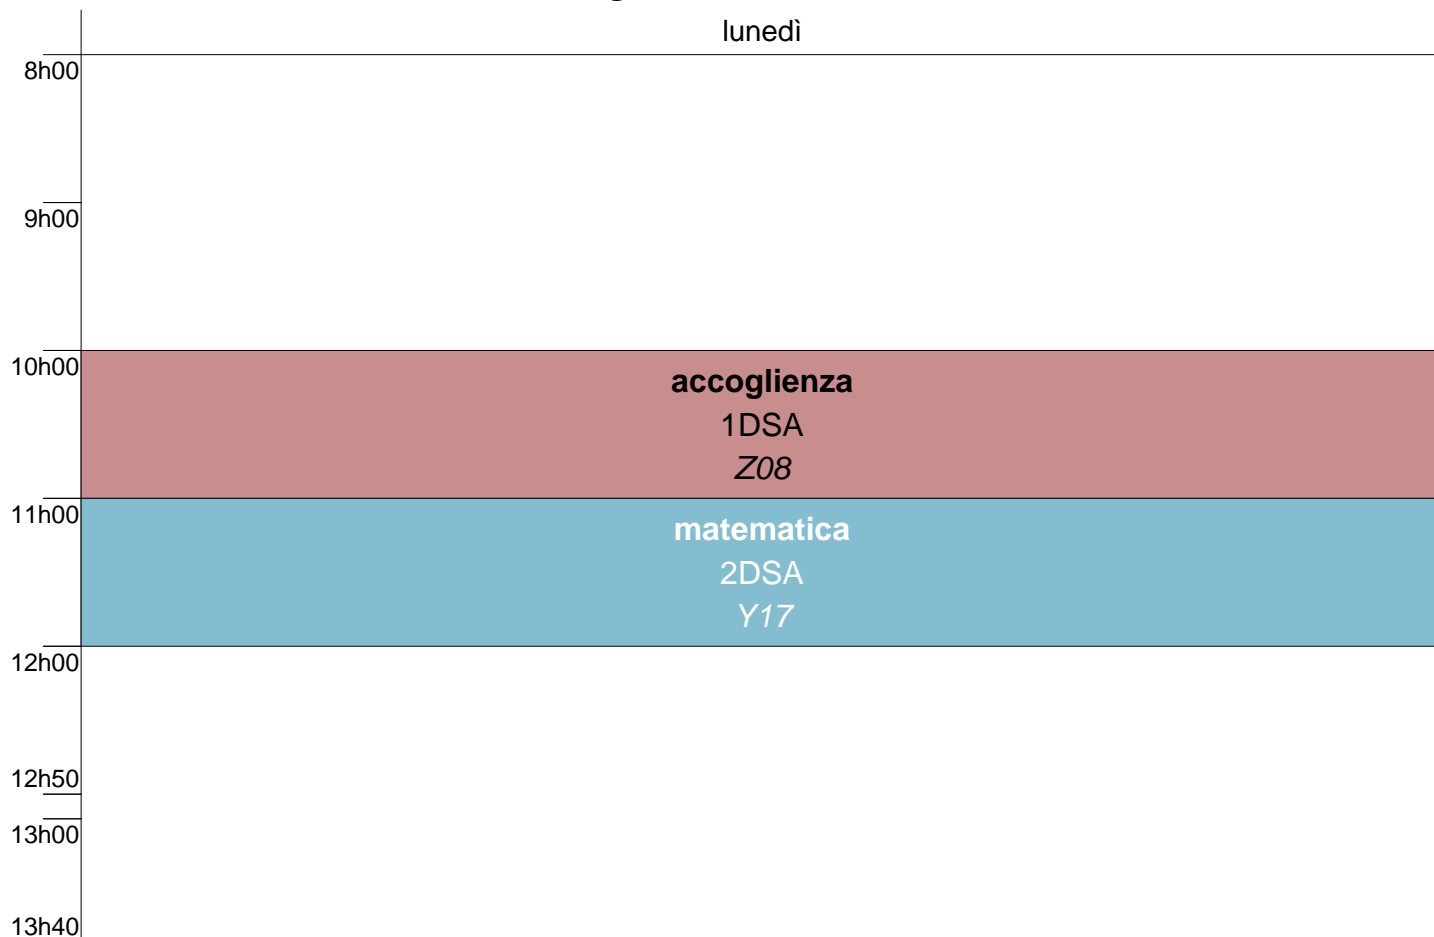

lunedì

**marco buchignani orario 16 settembre**

lunedì

**irene buongiorno orario 16 settembre**

lunedì

**paola butori orario 16 settembre**

lunedì

**marco calloni orario 16 settembre**

lunedì

**marco cambi orario 16 settembre**

lunedì

**capasso orario 16 settembre**

lunedì

**m. teresa cappagli orario 16 settembre**

lunedì

**enrico carelli orario 16 settembre**