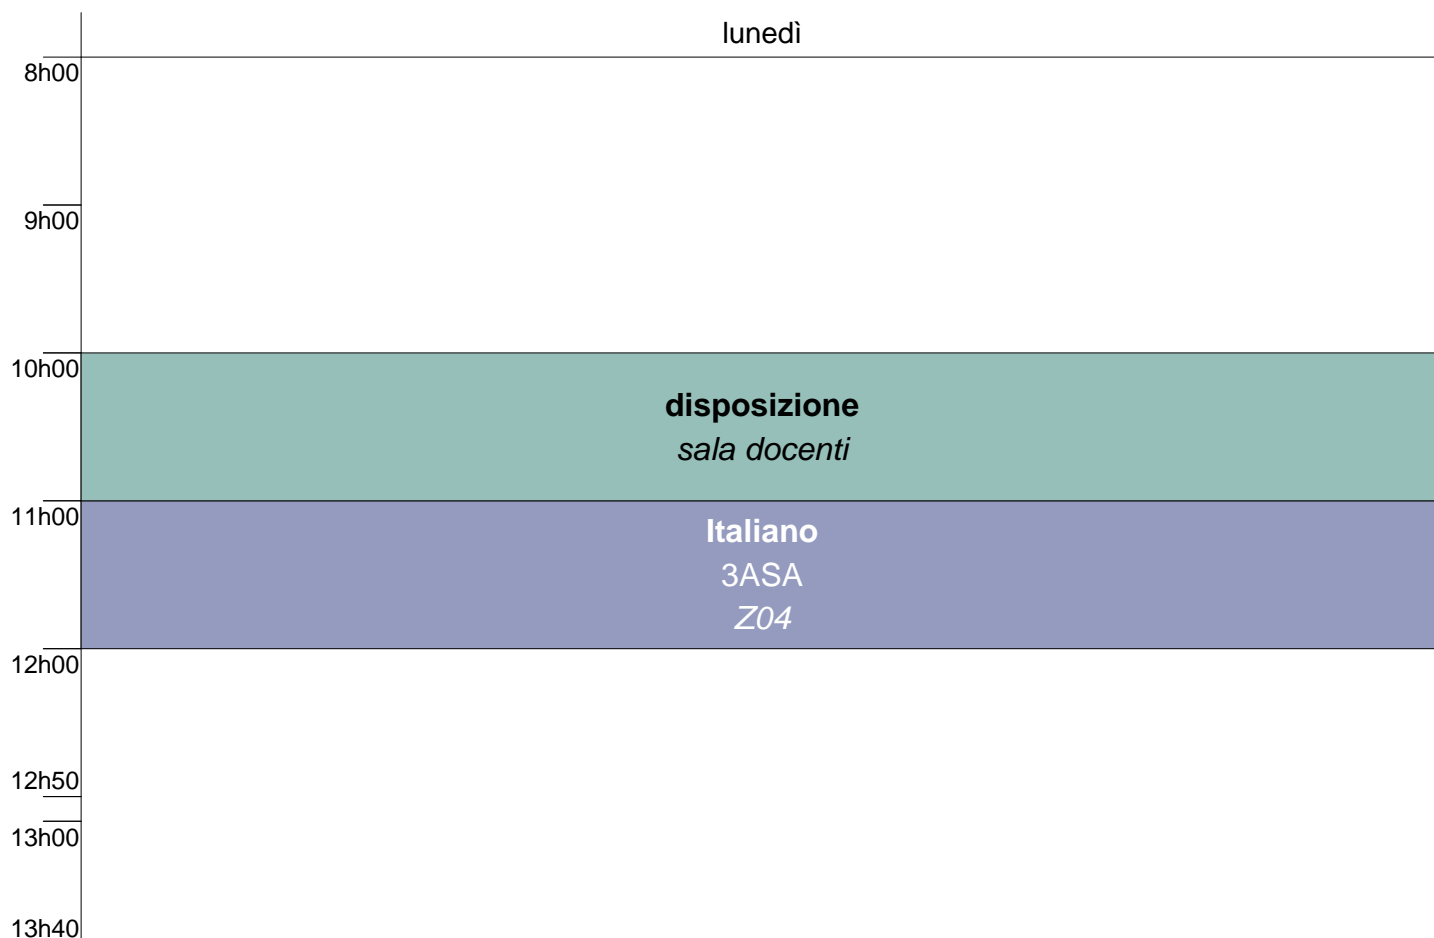

### paola massoni orario 16 settembre

lunedì

**mate res 5h ex berto orario 16 settembre**

lunedì

**mate vac 1 orario 16 settembre**

lunedì

**mate vac 2 orario 16 settembre**

lunedì

**14 + 4 giorni mate vac 3 orario 16 settembre**

lunedì

**maurizio mattucci orario 16 settembre**

lunedì

**luciana mazzoni orario 16 settembre**

lunedì

**michele meomartino orario 16 settembre**

lunedì

**elena milianti orario 16 settembre**

lunedì

**francesco modafferi orario 16 settembre**

lunedì

**lietta montauti orario 16 settembre**

lunedì

**matteo munafò orario 16 settembre**

lunedì

**luciana musumeci orario 16 settembre**

lunedì