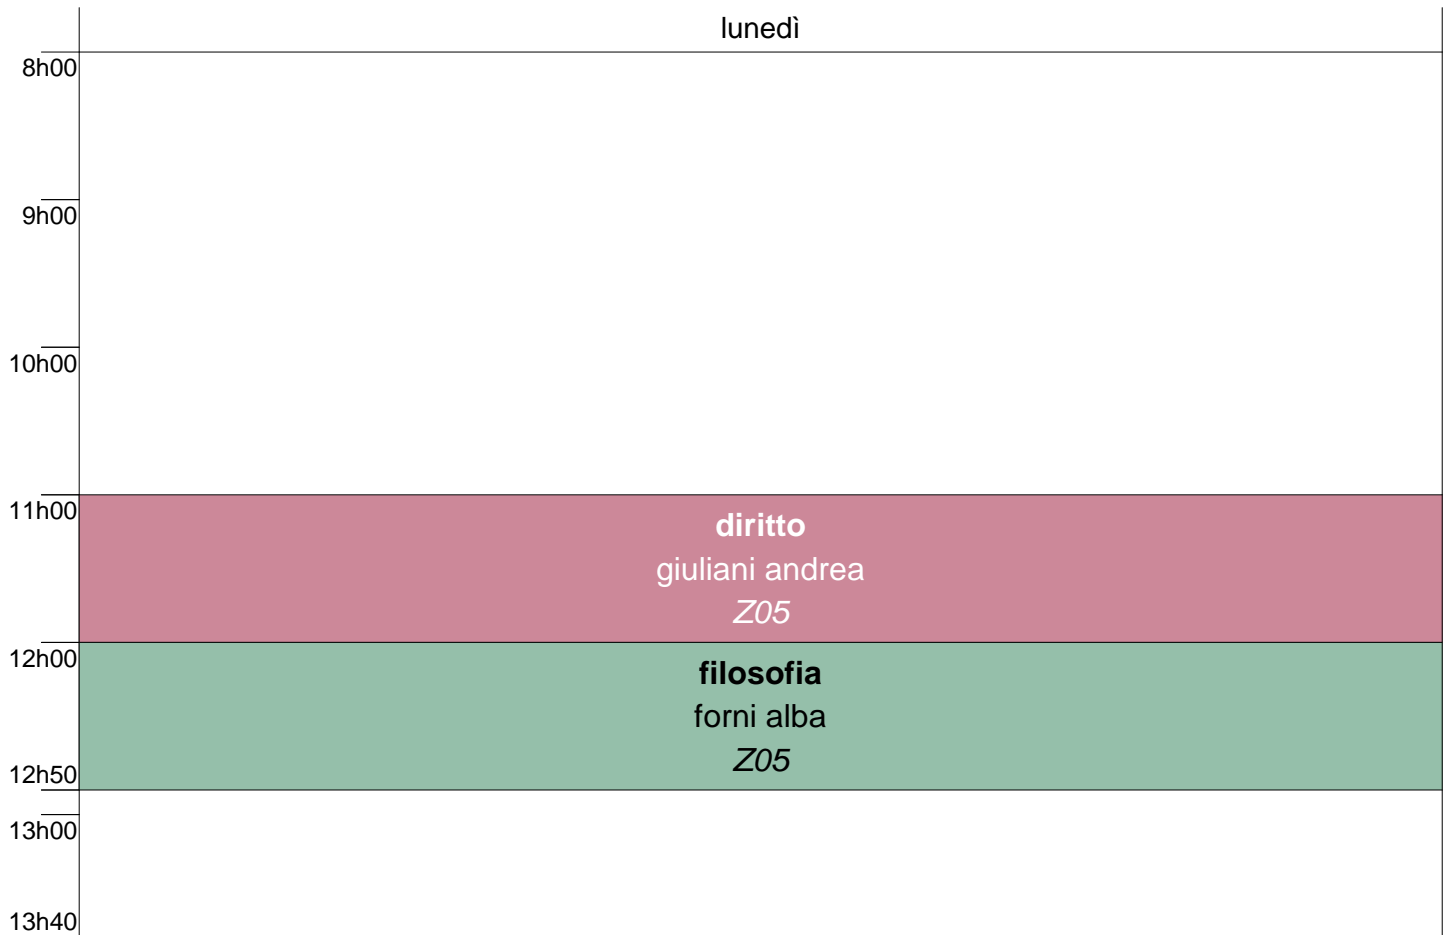

**2G orario lunedì 16 settembre**

lunedì

2H orario lunedì 16 settembre

lunedì

**2I orario lunedì 16 settembre**

lunedì

3AET orario lunedì 16 settembre

lunedì

**3AIF orario lunedì 16 settembre**

lunedì

3AMC orario lunedì 16 settembre

lunedì

**3ASA orario lunedì 16 settembre**

lunedì

3ASP orario lunedì 16 settembre

lunedì

**3ATM orario lunedì 16 settembre**

lunedì

3BET orario lunedì 16 settembre

lunedì

**3BIF orario lunedì 16 settembre**

lunedì

3BMC orario lunedì 16 settembre

lunedì