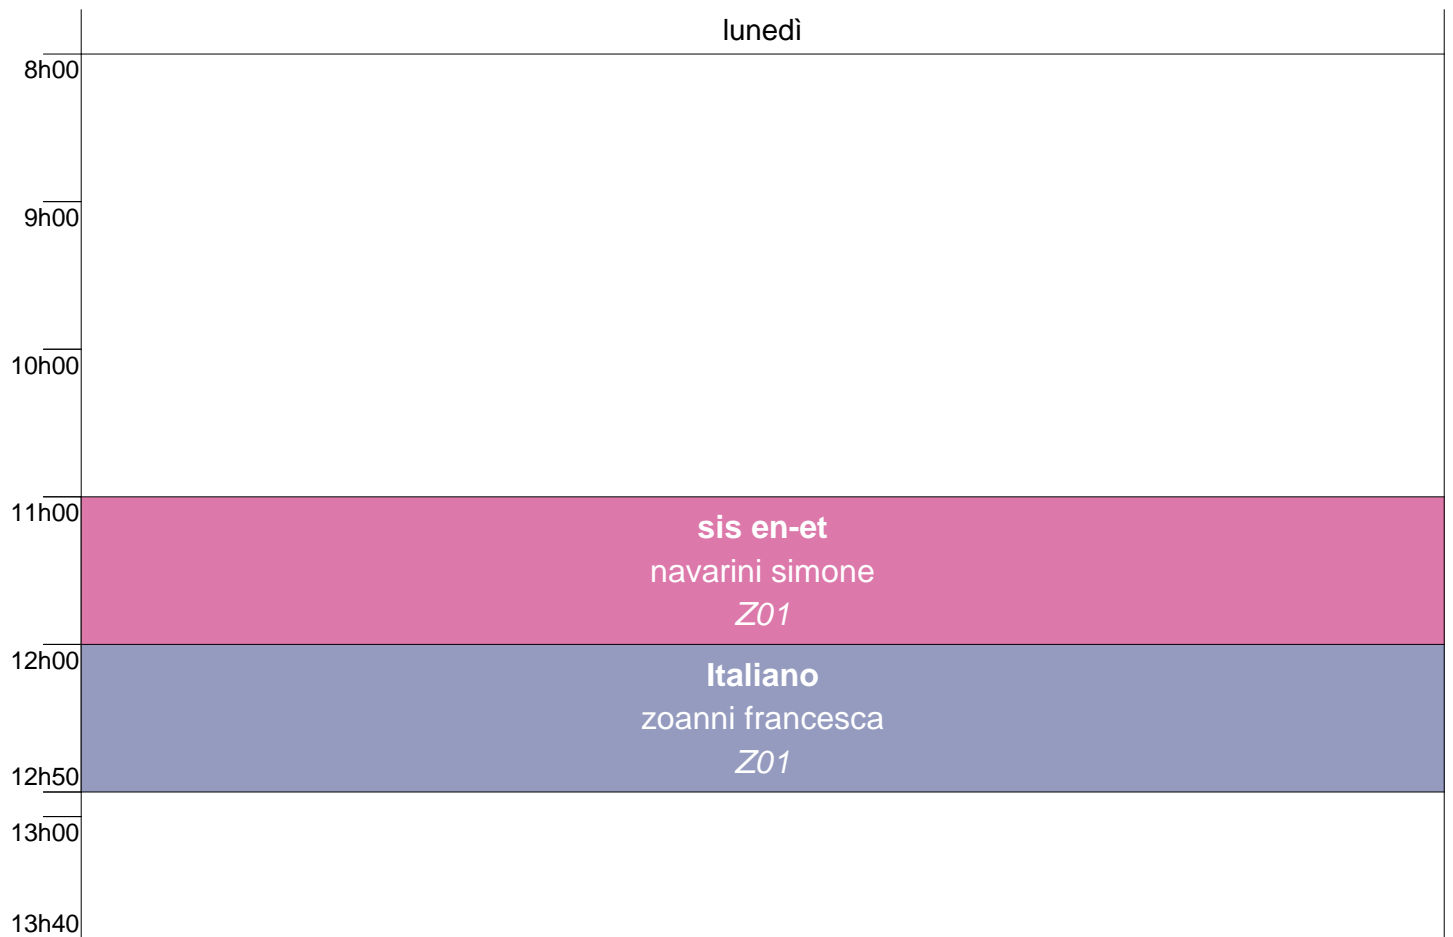

**2BSP orario lunedì 16 settembre**

lunedì

2C orario lunedì 16 settembre

lunedì

**2CSA orario lunedì 16 settembre**

lunedì

2CSP orario lunedì 16 settembre

lunedì

**2D orario lunedì 16 settembre**

lunedì

2DSA orario lunedì 16 settembre

lunedì

**2E orario lunedì 16 settembre**

lunedì

2F orario lunedì 16 settembre

lunedì

**2G orario lunedì 16 settembre**

lunedì

2H orario lunedì 16 settembre

lunedì

**2I orario lunedì 16 settembre**

lunedì

3AET orario lunedì 16 settembre

lunedì

**3AIF orario lunedì 16 settembre**

lunedì

3AMC orario lunedì 16 settembre

lunedì

**3ASA orario lunedì 16 settembre**

lunedì

3ASP orario lunedì 16 settembre

lunedì