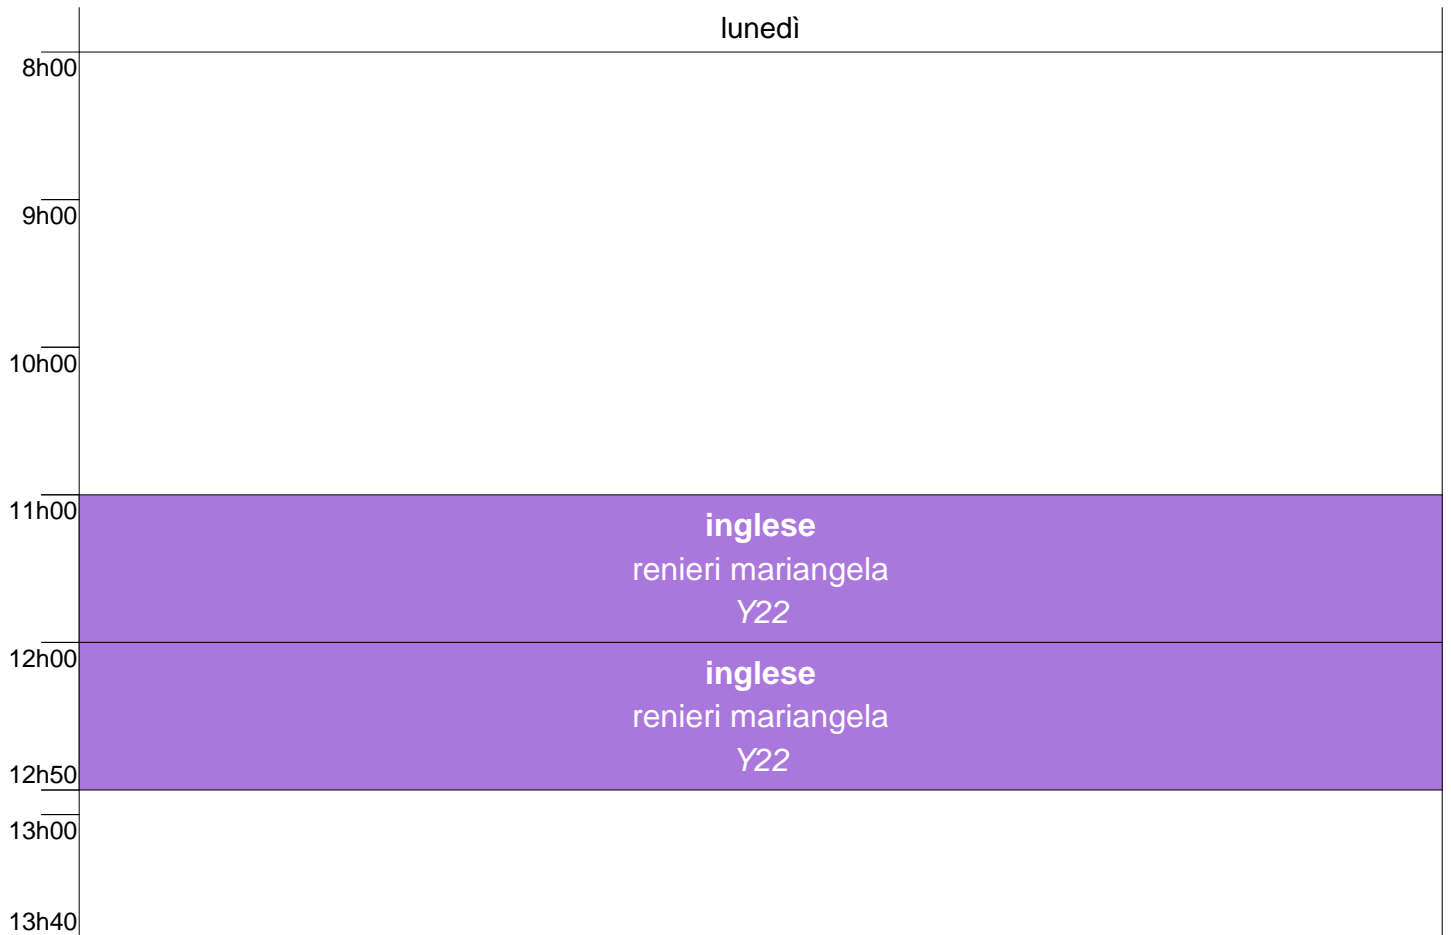

**2ASA orario lunedì 16 settembre**

lunedì

2ASP orario lunedì 16 settembre

lunedì

**2B orario lunedì 16 settembre**

lunedì

2BSA orario lunedì 16 settembre

lunedì

**2BSP orario lunedì 16 settembre**

lunedì

2C orario lunedì 16 settembre

lunedì

**2CSA orario lunedì 16 settembre**

lunedì

2CSP orario lunedì 16 settembre

lunedì

**2D orario lunedì 16 settembre**

lunedì

2DSA orario lunedì 16 settembre

lunedì

**2E orario lunedì 16 settembre**

lunedì

2F orario lunedì 16 settembre

lunedì

**2G orario lunedì 16 settembre**

lunedì

2H orario lunedì 16 settembre

lunedì

**2I orario lunedì 16 settembre**

lunedì

3AET orario lunedì 16 settembre

lunedì