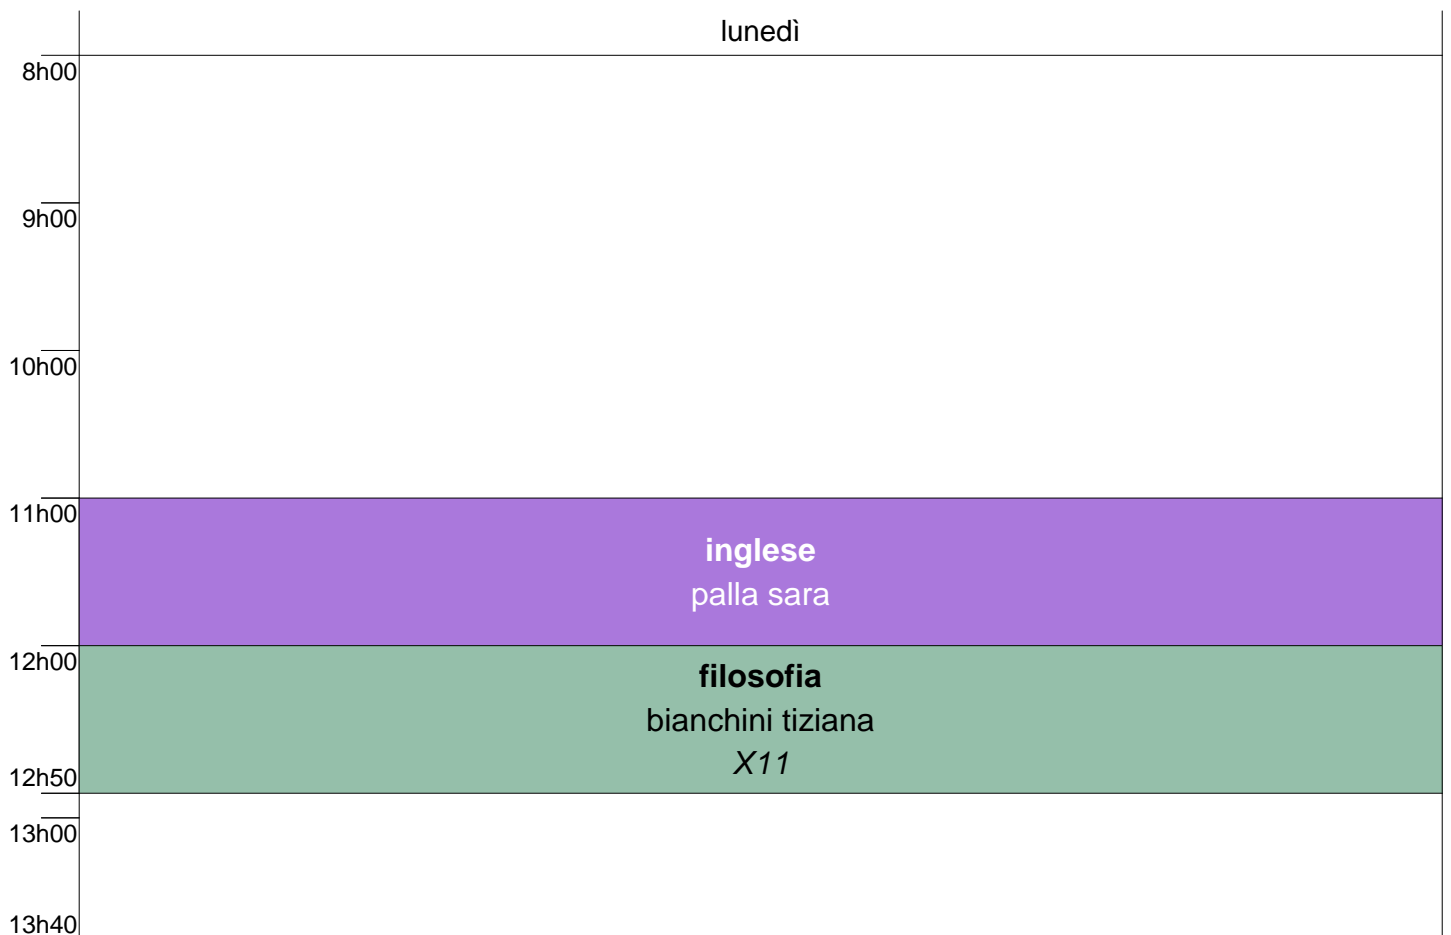

**3BSA orario lunedì 16 settembre**

lunedì

3BSP orario lunedì 16 settembre

lunedì

**3BTM orario lunedì 16 settembre**

lunedì

3CSA orario lunedì 16 settembre

lunedì

**3CSP orario lunedì 16 settembre**

lunedì

3DSA orario lunedì 16 settembre

lunedì

**3ESA orario lunedì 16 settembre**

lunedì

4AET orario lunedì 16 settembre

lunedì

**4AIF orario lunedì 16 settembre**

lunedì

4AMC orario lunedì 16 settembre

lunedì

**4ASA orario lunedì 16 settembre**

lunedì

4ASP orario lunedì 16 settembre

lunedì