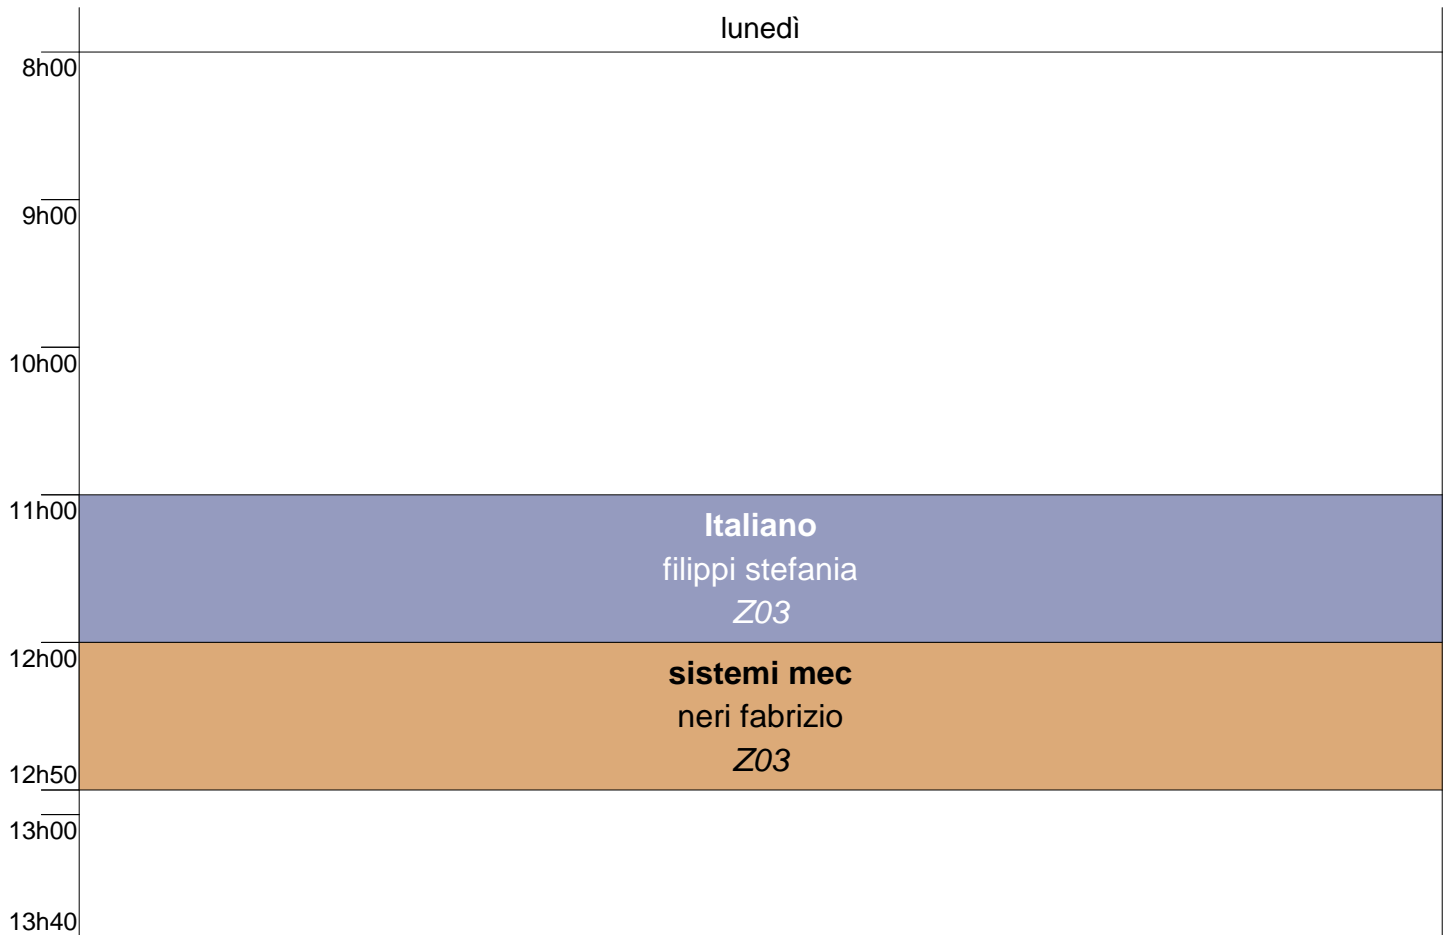

**2BSP orario lunedì 16 settembre**

lunedì

2C orario lunedì 16 settembre

lunedì

**2CSA orario lunedì 16 settembre**

lunedì

2CSP orario lunedì 16 settembre

lunedì

**2D orario lunedì 16 settembre**

lunedì

2DSA orario lunedì 16 settembre

lunedì

**2E orario lunedì 16 settembre**

lunedì

2F orario lunedì 16 settembre

lunedì

**2G orario lunedì 16 settembre**

lunedì

2H orario lunedì 16 settembre

lunedì

**2I orario lunedì 16 settembre**

lunedì

3AET orario lunedì 16 settembre

lunedì

**3AIF orario lunedì 16 settembre**

lunedì

3AMC orario lunedì 16 settembre

lunedì

**3ASA orario lunedì 16 settembre**

lunedì

3ASP orario lunedì 16 settembre

lunedì