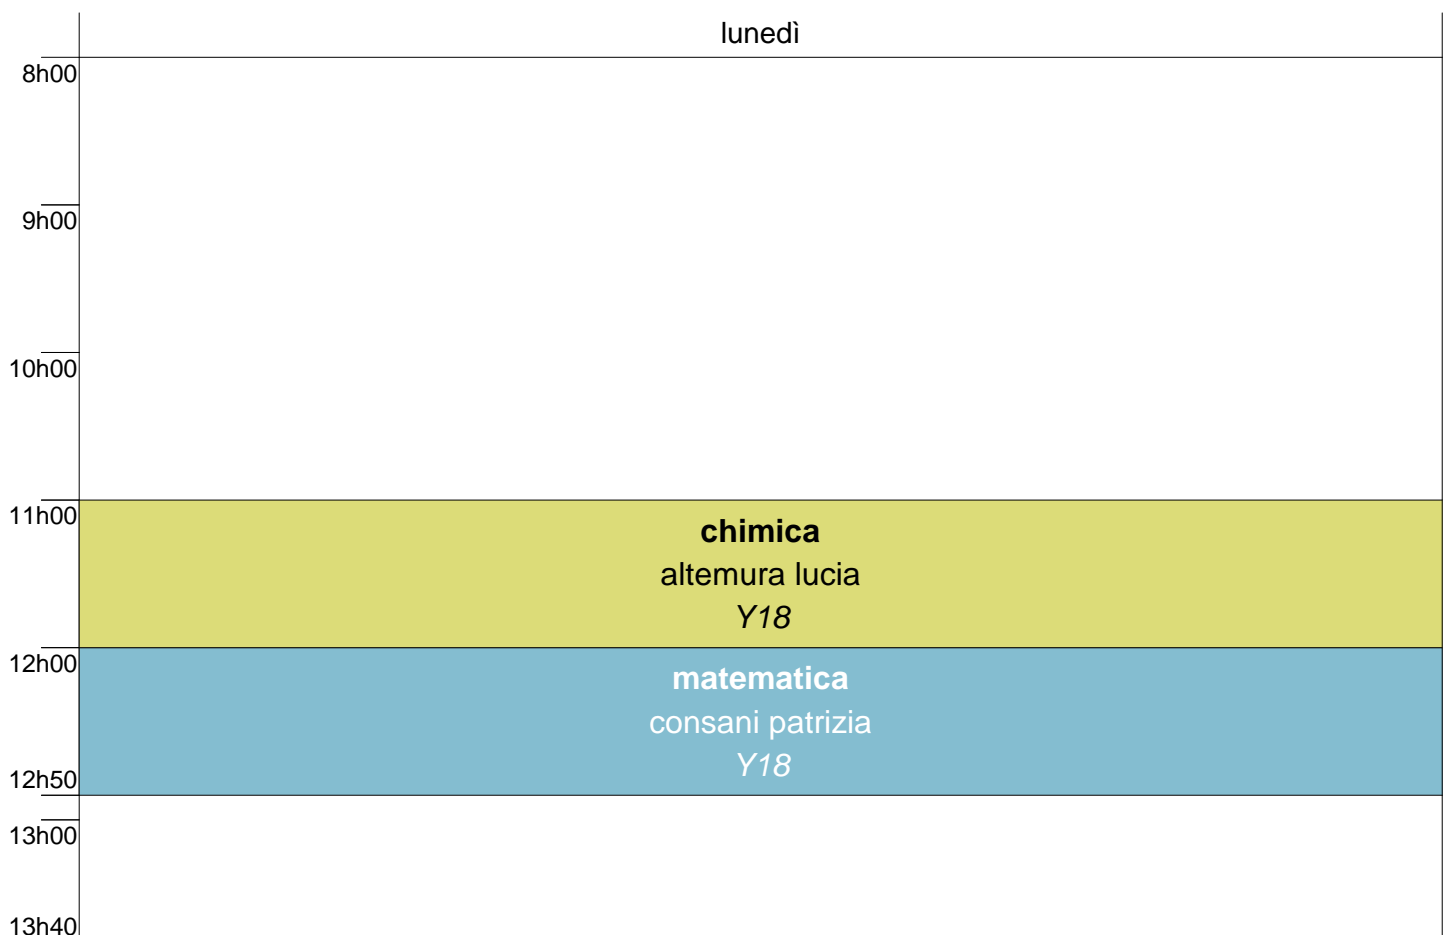

**2ASA orario lunedì 16 settembre**

lunedì

2ASP orario lunedì 16 settembre

lunedì

**2B orario lunedì 16 settembre**

lunedì

2BSA orario lunedì 16 settembre

lunedì

**2BSP orario lunedì 16 settembre**

lunedì

2C orario lunedì 16 settembre

lunedì

**2CSA orario lunedì 16 settembre**

lunedì

2CSP orario lunedì 16 settembre

lunedì

**2D orario lunedì 16 settembre**

lunedì

2DSA orario lunedì 16 settembre

lunedì

**2E orario lunedì 16 settembre**

lunedì

2F orario lunedì 16 settembre

lunedì

**2G orario lunedì 16 settembre**

lunedì

2H orario lunedì 16 settembre

lunedì

**2I orario lunedì 16 settembre**

lunedì

3AET orario lunedì 16 settembre

lunedì