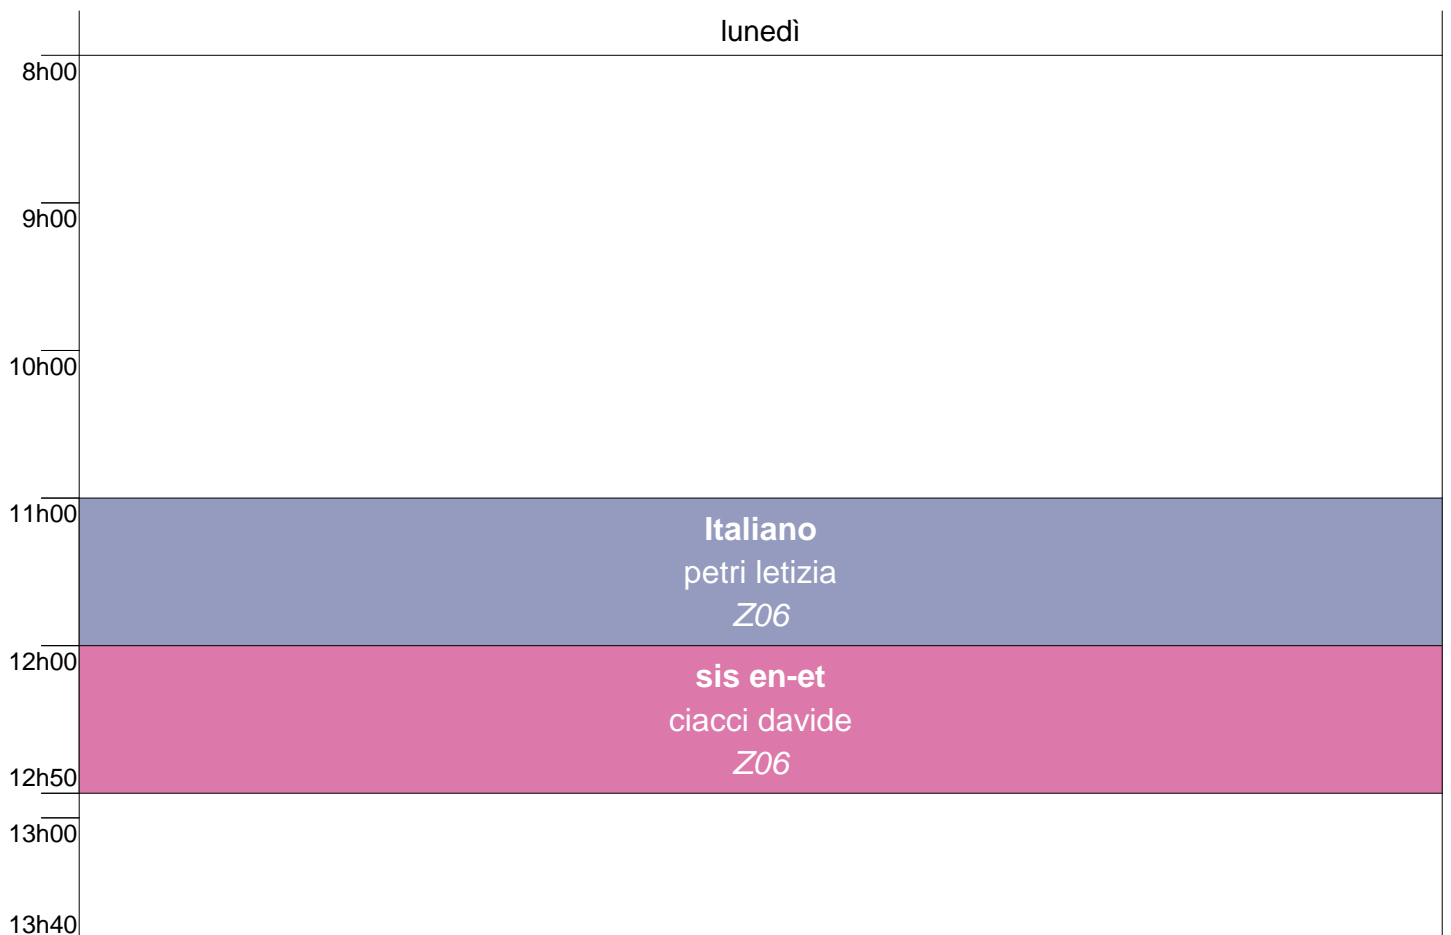

**2D orario lunedì 16 settembre**

lunedì

2DSA orario lunedì 16 settembre

lunedì

**2E orario lunedì 16 settembre**

lunedì

2F orario lunedì 16 settembre

lunedì

**2G orario lunedì 16 settembre**

lunedì

2H orario lunedì 16 settembre

lunedì

**2I orario lunedì 16 settembre**

lunedì

3AET orario lunedì 16 settembre

lunedì

**3AIF orario lunedì 16 settembre**

lunedì

3AMC orario lunedì 16 settembre

lunedì

**3ASA orario lunedì 16 settembre**

lunedì

3ASP orario lunedì 16 settembre

lunedì

**3ATM orario lunedì 16 settembre**

lunedì

3BET orario lunedì 16 settembre

lunedì

**3BIF orario lunedì 16 settembre**

lunedì

3BMC orario lunedì 16 settembre

lunedì