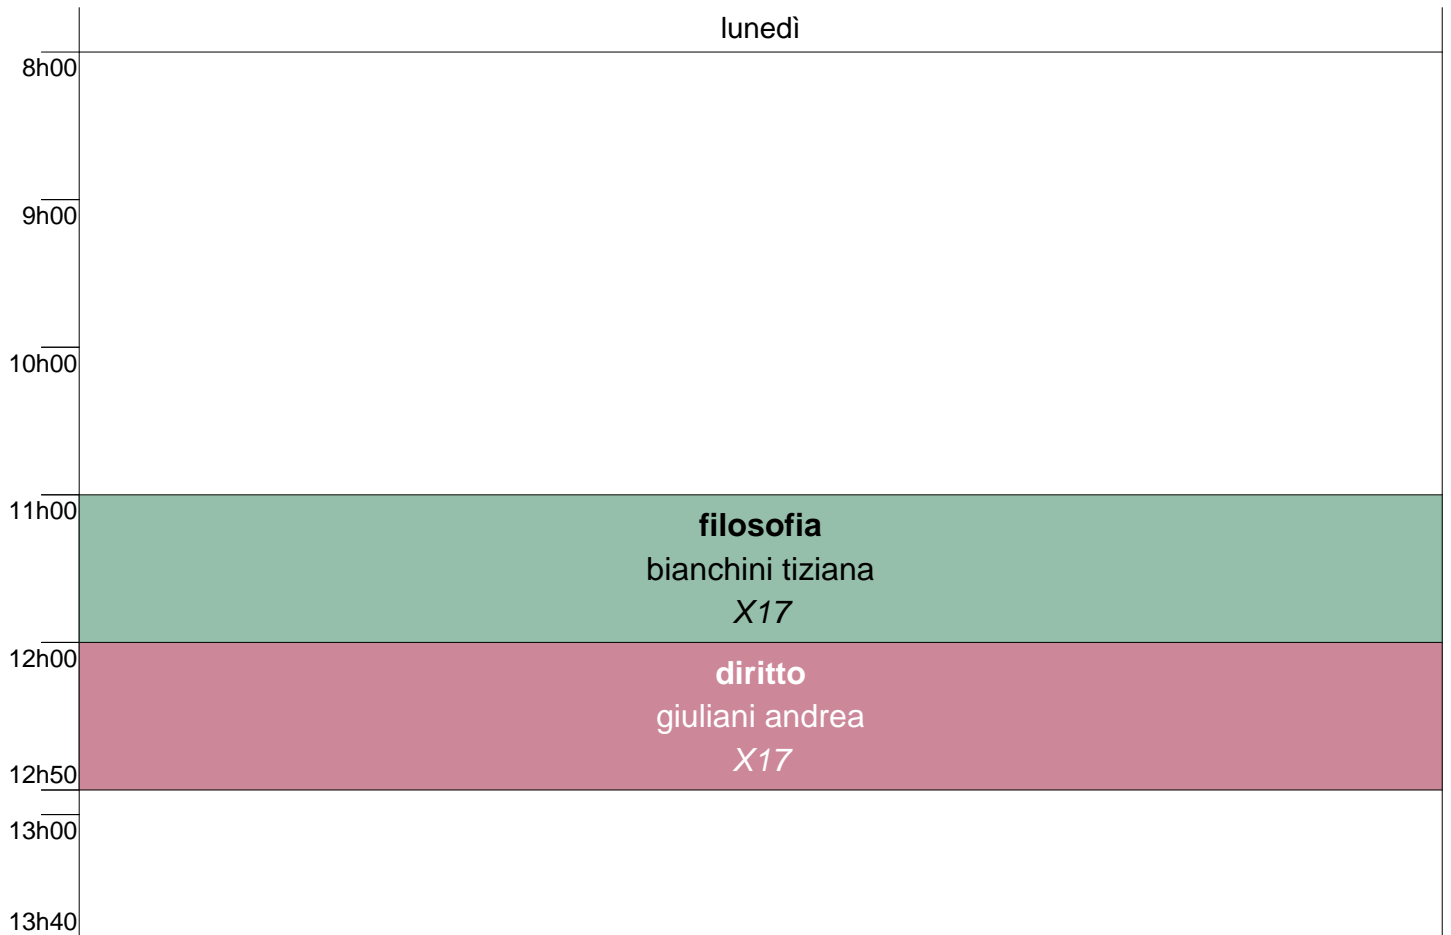

**3CSP orario lunedì 16 settembre**

lunedì

3DSA orario lunedì 16 settembre

lunedì

**3ESA orario lunedì 16 settembre**

lunedì

4AET orario lunedì 16 settembre

lunedì

**4AIF orario lunedì 16 settembre**

lunedì

4AMC orario lunedì 16 settembre

lunedì

**4ASA orario lunedì 16 settembre**

lunedì

4ASP orario lunedì 16 settembre

lunedì

**4ATM orario lunedì 16 settembre**

lunedì

4BET orario lunedì 16 settembre

lunedì

**4BIF orario lunedì 16 settembre**

lunedì

4BSA orario lunedì 16 settembre

lunedì

**4BSP orario lunedì 16 settembre**

lunedì

4CSA orario lunedì 16 settembre

lunedì

8h00	
9h00	
10h00	
11h00	filosofia mariani paola <i>T06 2.0</i>
12h00	Italiano ragagli simone <i>T06 2.0</i>
12h50	
13h00	
13h40	