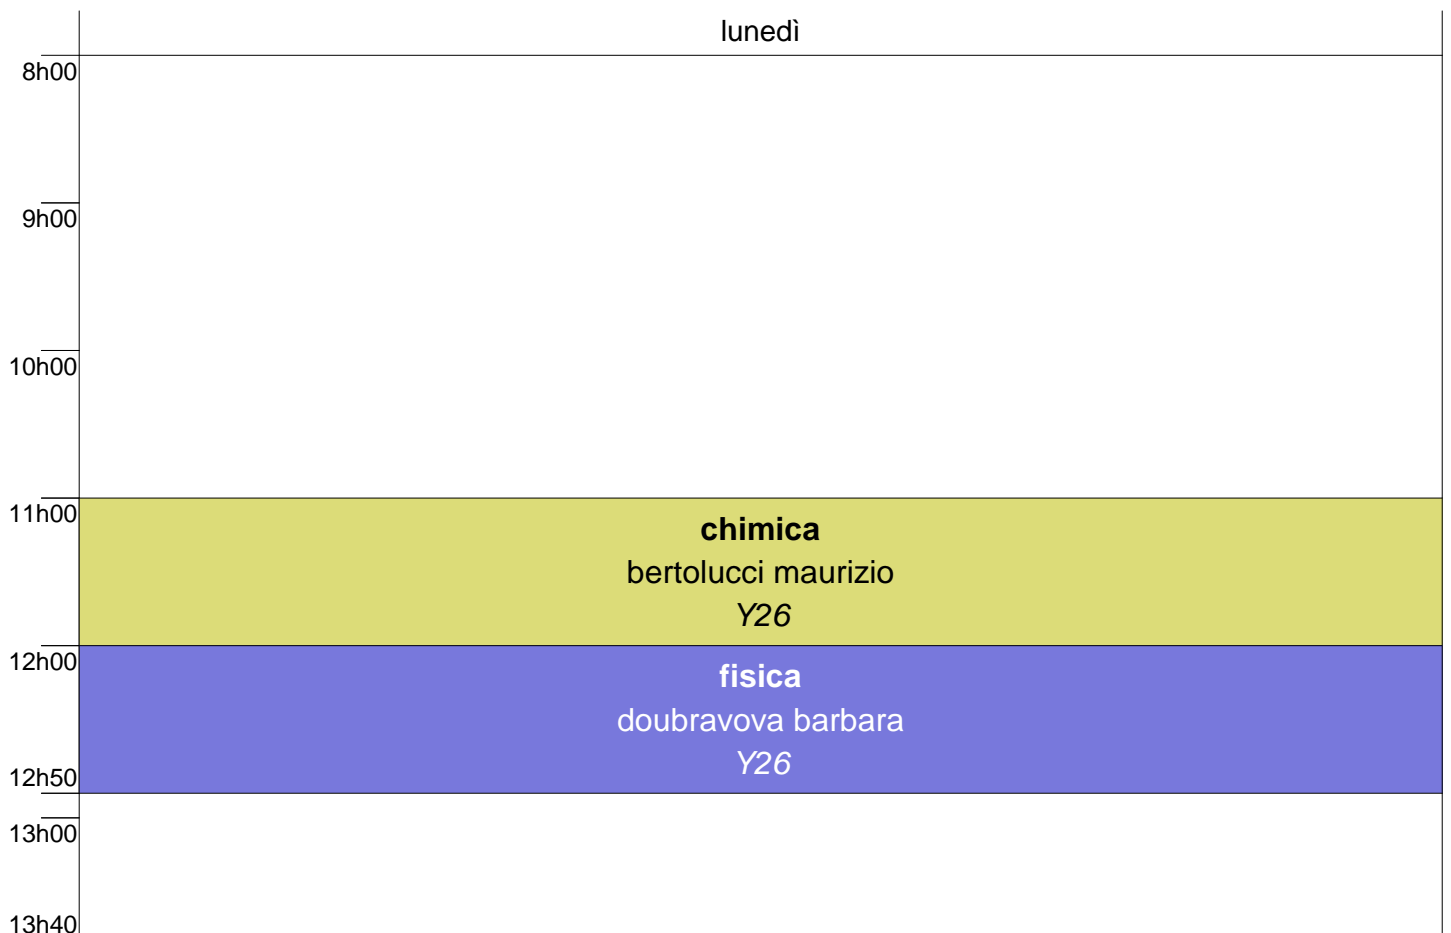

**2BSP orario lunedì 16 settembre**

lunedì

2C orario lunedì 16 settembre

lunedì

**2CSA orario lunedì 16 settembre**

lunedì

2CSP orario lunedì 16 settembre

lunedì

**2D orario lunedì 16 settembre**

lunedì

2DSA orario lunedì 16 settembre

lunedì

**2E orario lunedì 16 settembre**

lunedì

2F orario lunedì 16 settembre

lunedì

**2G orario lunedì 16 settembre**

lunedì

2H orario lunedì 16 settembre

lunedì

**2I orario lunedì 16 settembre**

lunedì

3AET orario lunedì 16 settembre

lunedì

**3AIF orario lunedì 16 settembre**

lunedì

3AMC orario lunedì 16 settembre

lunedì

**3ASA orario lunedì 16 settembre**

lunedì

3ASP orario lunedì 16 settembre

lunedì